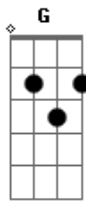

Corinhos Evangélicos - Louvai Ao Senhor

Tom: C

(intro) C F C G F C G

^C
Se você quiser cantar, deixa tudo e vem pra cá
^F
Solte a voz do coração, nas notas dessa emoção
^C
E venha ser feliz

^G ^F ^C
Felicidade se encontra louvando a Jesus
^G ^F
A gente canta, pula e louva
^C
Andando na luz. ^G

^C
A tristeza vai, a alegria vem
O inimigo cai, pra ele aqui não tem (côro)
^F ^C ^G
Então é só cantar, aleluia, aluia, cante aleluia
^F ^C
Louvai ao senhor ^G

^C
Não precisa procurar, nas ruas da cidade andar
^F ^C
Alegria tem aqui, hoje você pode vir e ser feliz.

(refrão) (refrão)
(coro final) G C

Acordes

© ukulele-chords.com

© ukulele-chords.com

© ukulele-chords.com