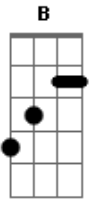

© ukulele-chords.com