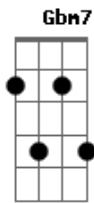

© ukulele-chords.com