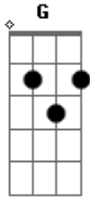

Corinhos Evangélicos - Eu Não Me Sinto Só

tom:

Intro: C F C

Eu não me sinto só, só, só, só, só

Eu não me sinto só, só, só, só, só

Porque comigo está

Acordes

© ukulele-chords.com

© ukulele-chords.com

© ukulele-chords.com

C
0 Anjo de Jeová
G
Se acampa ao meu redor
C
E me protegerá
C
E me protegerá
C
Eu não me sinto só