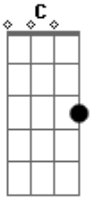

Corinhos Evangélicos - Eu Não Me Sinto Só

tom:

Intro: C F C

Eu não me sinto só, só, só, só, só

Eu não me sinto só, só, só, só, só

Porque comigo está

Acordes

© ukulele-chords.com