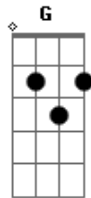

Corinhos Evangélicos - Eu Não Me Sinto Só

tom:

Intro: C F C

Eu não me sinto só, só, só, só, só

Eu não me sinto só, só, só, só, só

Porque comigo está

Acordes

© ukulele-chords.com

© ukulele-chords.com

© ukulele-chords.com

O Anjo de Jeová
 Se acampa ao meu redor
 E me protegerá
 E me protegerá
 Eu não me sinto só