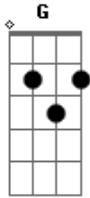

Corinhos Evangélicos - Eu Não Me Sinto Só

tom:

Intro: C F C C

Eu não me sinto só, só, só, só, só

Eu não me sinto só, só, só, só, só

Porque comigo está

Acordes

© ukulele-chords.com

© ukulele-chords.com

© ukulele-chords.com

C
O Anjo de Jeová
G
Se acampa ao meu redor
C
E me protegerá
C
E me protegerá
C
Eu não me sinto só