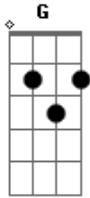

Corinhos Evangélicos - Eu Não Me Sinto Só

tom:

Intro: C F C

Eu não me sinto só, só, só, só, só

Eu não me sinto só, só, só, só, só

Porque comigo está

Acordes

© ukulele-chords.com

© ukulele-chords.com

© ukulele-chords.com

O Anjo de Jeová
 Se acampa ao meu redor
 E me protegerá
 E me protegerá
 Eu não me sinto só