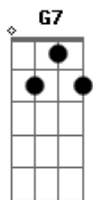

Corinhos Evangélicos - Estou Seguindo À Jesus Cristo

Tom: G

Estou seguindo à Jesus Cristo G7
 Desse caminho eu não desisto C G
 Estou seguindo à Jesus Cristo Em Bm
 Atrás não volto, Am D G não volto não

Atrás o mundo, Jesus à frente G G7
 Jesus é o guia, onipotente C G
 Atrás o mundo, Jesus à frente Em Bm
Am D G

Atrás não volto, não volto não

Se me deixarem, os pais e amigos G G7
 Se me cercarem, muitos perigos C G
 Se me deixarem, os pais e amigos Em Bm
 Atrás não volto, Am D G não volto não

Depois da luta, vem a corôa G G7
 E a recompensa, é certa e boa C G
 Depois da luta, vem a corôa Em Bm
 Atrás não volto, Am D G não volto não

Acordes

© ukulele-chords.com

© ukulele-chords.com

© ukulele-chords.com