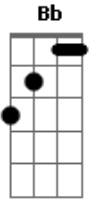

© ukulele-chords.com