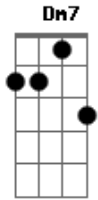

© ukulele-chords.com