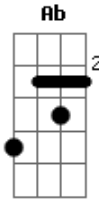

© ukulele-chords.com