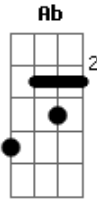

© ukulele-chords.com