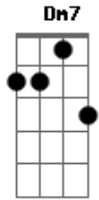

© ukulele-chords.com