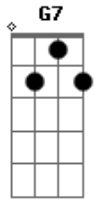

© ukulele-chords.com