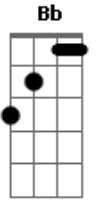

© ukulele-chords.com