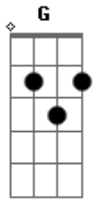

© ukulele-chords.com