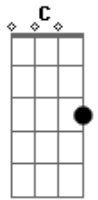

© ukulele-chords.com