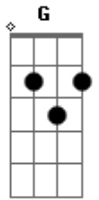

© ukulele-chords.com