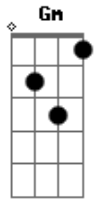

© ukulele-chords.com