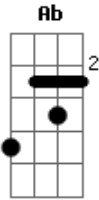

© ukulele-chords.com