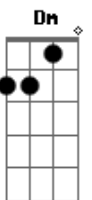

© ukulele-chords.com