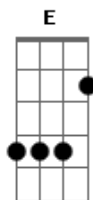

Corinhos Evangélicos - Deus Está Aqui

tom:

Intro: C G Am C

[Primeira Parte]

C G Am
Deus esta Aqui Aleluia

F G C
Tao certo como o ar eu respiro

F G E Am
Tao certo como o amanha que se levanta

Dm G C
Tao certo como eu te falo e podes me ouvir

C G Am
Deus esta aqui Aleluia

F G C
Tao certo como a chuva cai do céu

Acordes

© ukulele-chords.com

© ukulele-chords.com

© ukulele-chords.com

© ukulele-chords.com

© ukulele-chords.com

© ukulele-chords.com

F G E Am
Tao certo como os passarinhos voam pelo ar
Dm G C
Tao certo como os rios correm e vão para o mar

[Segunda Parte]

C G Am F G C
Eu te louvarei senhor de todo o meu coração
C G Am F G C
Eu te louvarei senhor de todo o meu coração