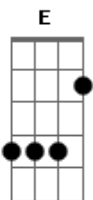

Corinhos Evangélicos - Deus Está Aqui

tom:

Intro: C G Am C

[Primeira Parte]

C G Am
Deus esta Aqui Aleluia

F G C
Tao certo como o ar eu respiro

F G E Am
Tao certo como o amanha que se levanta

Dm G C
Tao certo como eu te falo e podes me ouvir

C G Am
Deus esta aqui Aleluia

F G C
Tao certo como a chuva cai do céu

Acordes

© ukulele-chords.com

© ukulele-chords.com

© ukulele-chords.com

© ukulele-chords.com

© ukulele-chords.com

© ukulele-chords.com

F G E Am
Tao certo como os passarinhos voam pelo ar
Dm G C
Tao certo como os rios correm e vão para o mar

[Segunda Parte]

C G Am F G C
Eu te louvarei senhor de todo o meu coração
C G Am F G C
Eu te louvarei senhor de todo o meu coração