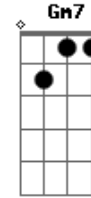

© ukulele-chords.com