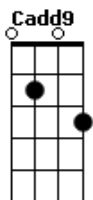

© ukulele-chords.com