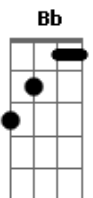

© ukulele-chords.com