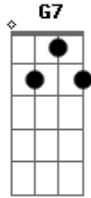

© ukulele-chords.com