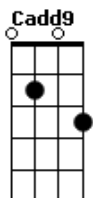

© ukulele-chords.com