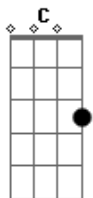

Corinhos Evangélicos - Deus Está Aqui

tom:

C

Intro: Cadd9 G7 Am Dm Gm7 C Cm7

Deus, está aqui, aleluia

Tão certo como o ar que eu respiro

Tão certo como o amanhã que se levanta

Tão certo como eu te falo e tu podes me ouvir

Deus, está aqui, aleluia

Tão certo como o ar que eu respiro

Tão certo como o amanhã que se levanta

Tão certo como eu te falo e tu podes me ouvir

Acordes

© ukulele-chords.com