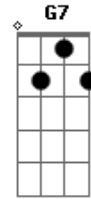

© ukulele-chords.com