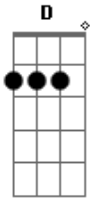

© ukulele-chords.com