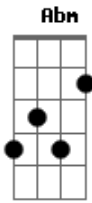

© ukulele-chords.com

© ukulele-chords.com