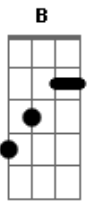

Corinhos Evangélicos - Conexão

Tom: E

Intro: E B Dbm Abm A E B Dbm Abm Gb Dbm B

E Dbm B
A
Eu quero reconhecer, Tudo aquilo que tu tens feito pra mim
A Abm Gb B
A cada dia a cada hora, percebendo o teu cuidado
E Dbm B
A
A
Vivendo em conexão, aprendendo em qualquer situação
A Abm Gb B

Dbm B A Abm
Ministrando o seu amor, entendendo a Tua vontade,
Gb Dbm B A Abm
Pois o preço foi pago na cruz
Gb
E agora eu posso

E B Dbm A
Viver em comunhão, seguir seus passos ó Senhor
E B Dbm A
Vou dar as mãos com fé, porque o teu amor me concedeu
Gb B E
Amar o meu irmão

Acordes

© ukulele-chords.com

© ukulele-chords.com

© ukulele-chords.com

© ukulele-chords.com

© ukulele-chords.com

© ukulele-chords.com