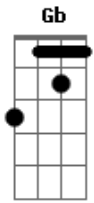

© ukulele-chords.com