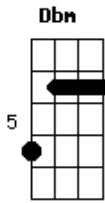

© ukulele-chords.com