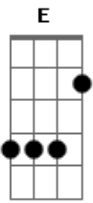

Corinhos Evangélicos - Conexão

Tom: E

Intro: E B Dbm Abm A E B Dbm Abm Gb Dbm B

E Dbm B
A
Eu quero reconhecer, Tudo aquilo que tu tens feito pra mim
A Abm Gb B
A cada dia a cada hora, percebendo o teu cuidado
E Dbm B
A
A
Vivendo em conexão, aprendendo em qualquer situação
A Abm Gb B

Dbm B A Abm
Ministrando o seu amor, entendendo a Tua vontade,
Gb Dbm B A Abm
Pois o preço foi pago na cruz
Gb
E agora eu posso

E B Dbm A
Viver em comunhão, seguir seus passos ó Senhor
E B Dbm A
Vou dar as mãos com fé, porque o teu amor me concedeu
Gb B E
Amar o meu irmão

Acordes

© ukulele-chords.com