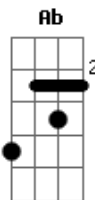

© ukulele-chords.com