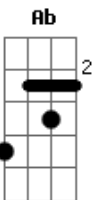

© ukulele-chords.com