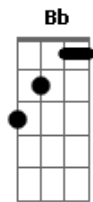

© ukulele-chords.com