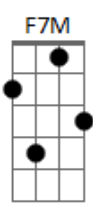

Corinhos Evangélicos - A Coroa

tom:

Intro: F7M G Am Gm7 F E E

A coroa que ele usou não era de ouro
 Apesar de o coroarem como rei
 Não era de rubi ou diamantes
 Mas era feita só de espinhos vis

Por que tratar um rei desta maneira
 E por que fazê-lo usar coroa tal?
 Ele nunca foi forçado a usá-la
 Mas por amor deixou seu lar real

A coro--a que Jesus usou na cruz
 Fora fei--ta pa---ra mim
 Ele a tro--cou pela minha salvação
 E jamais terá de usá-la outra vez

Fora fei--ta pa---ra mim
 Ele a tro--cou pela minha salvação
 E jamais terá de usá-la outra vez

A coro--a que Jesus usou na cruz
 Fora fei--ta pa---ra mim
 Ele a tro--cou pela minha salvação
 E jamais terá de usá-la outra vez

A coro--a que Jesus usou na cruz
 Fora fei--ta pa---ra mim
 Ele a tro--cou pela minha salvação
 E jamais terá de usá-la outra vez

E jamais terá de usá-la outra vez
 E jamais terá de usá-la outra vez
 E jamais terá de usá-la outra vez
 E jamais terá de usá-la outra vez

Acordes

© ukulele-chords.com

© ukulele-chords.com

© ukulele-chords.com