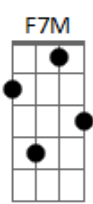

© ukulele-chords.com