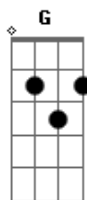

© ukulele-chords.com