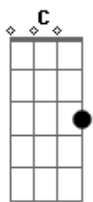

Corinhos Evangélicos - A Alma Abatida

Tom: C

Se tu, minh'alma, a Deus suplicas,
E não recebes, confiando fica
Em Suas promessas, que são mui ricas,
E infalíveis pra te valer.

côro
Por que te abates, ó minha alma?
E te comoves, perdendo a calma?
Não tenhas medo, em Deus espera,

Porque bem cedo, (Jesus virá.)->no final C Cm G

Ele intercede por ti, minh'alma;
Espera nEle, com fé e calma;
Jesus de todos teus males salva,
E te abençoa, dos altos céus.

Terás em breve, as dores findas,
No dia alegre da Sua vinda;
Se Cristo tarda, espera ainda
Mais um pouquinho, e 0 verás.

Acordes

© ukulele-chords.com