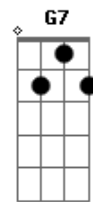

© ukulele-chords.com