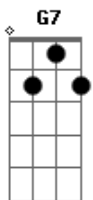

© ukulele-chords.com