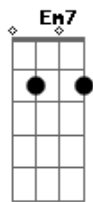

Corinhos Evangélicos - A Alegria

Tom: G
Intro: G C G

A ^Galegria está no coração, de quem já conhece a ^CJesus ^G
^GA verdadeira paz só tem aquele, que já conhece a ^{Em7}Jesus ^{Am}
^GO sentimento mais precioso que vem do nosso ^{G7}Senhor ^C
^GÉ o amor ^{Em7} que só tem, quem já conhece a ^{Am}Jesus ^{D7}
^CAleluia, amém!

^GPosso pisar numa tropa e saltar as muralhas ^{G7}
^CAleluia, aleluia ^{Cm}

^GCristo é a rocha da minha salvação, com ele não a mais ^{Cm}
^{G7}condenação
^GPosso pisar numa tropa e saltar as muralhas ^{G7}
^CAleluia, aleluia ^{Cm}
^{G G7}Aleluia, Aleluia-a ^{C Cm}
^{G Em7}Aleluia! ^{Am D7}Alelu-uua!

^GO sentimento mais precioso que vem do nosso ^{Cm}Senhor ^C
^{G Em7}É o amor ^{Am D7} que só tem, quem já conhece a ^GJesus
 Final: C G Am7 G

(2X)

Acordes

© ukulele-chords.com

© ukulele-chords.com

© ukulele-chords.com