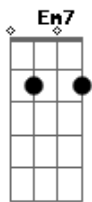

Corinhos Evangélicos - A Alegria

Tom: G
Intro: G C G

A ^Galegria está no coração, de quem já conhece a ^CJesus ^G
^GA verdadeira paz só tem aquele, que já conhece a ^{Em7}Jesus ^{Am}
^GO sentimento mais precioso que vem do nosso ^{G7}Senhor ^C
^GÉ o amor ^{Em7} que só tem, quem já conhece a ^{Am}Jesus ^{D7}
^CAleluia, amém!

^GPosso pisar numa tropa e saltar as muralhas ^{G7}
^CAleluia, aleluia ^{Cm}

^GCristo é a rocha da minha salvação, com ele não a mais ^{Cm}
^{G7}condenação
^GPosso pisar numa tropa e saltar as muralhas ^{G7}
^CAleluia, aleluia ^{Cm}
^{G G7}Aleluia, Aleluia-a ^{C Cm}
^{G Em7}Aleluia! Alelu-uuia! ^{Am D7}

^GO sentimento mais precioso que vem do nosso ^{Cm}Senhor ^C
^{G Em7}É o amor ^{Am} que só tem, quem já conhece a ^{D7}Jesus ^G

(2X)

Final: C G Am7 G

Acordes

© ukulele-chords.com

© ukulele-chords.com

© ukulele-chords.com