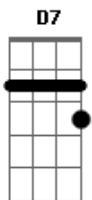

© ukulele-chords.com