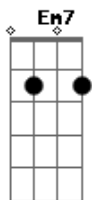

Corinhos Evangélicos - A Alegria

Tom: G
Intro: G C G

A ^Galegria está no coração, de quem já conhece a ^CJesus ^G
^GA verdadeira paz só tem aquele, que já conhece a ^{Em7}Jesus ^{Am}
^GO sentimento mais precioso que vem do nosso ^{G7}Senhor ^C
^GÉ o amor ^{Em7} que só tem, quem já conhece a ^{Am}Jesus ^{D7}
^CAleluia, amém!

^GPosso pisar numa tropa e saltar as muralhas ^{G7}
^CAleluia, aleluia ^{Cm}

^GCristo é a rocha da minha salvação, com ele não a mais ^{Cm}
^{G7}condenação
^GPosso pisar numa tropa e saltar as muralhas ^{G7}
^CAleluia, aleluia ^{Cm}
^{G G7}Aleluia, Aleluia-a ^{C Cm}
^{G Em7}Aleluia! ^{Am D7}Alelu-uuia!

^GO sentimento mais precioso que vem do nosso ^{Cm}Senhor ^C
^{G Em7}É o amor ^{Am} que só tem, quem já conhece a ^{D7}Jesus ^G

(2X)

Final: C G Am7 G

Acordes

© ukulele-chords.com

© ukulele-chords.com

© ukulele-chords.com