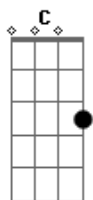

Corinhos Evangélicos - A Alegria

Tom: G
Intro: G C G

A ^Galegria está no coração, de quem já conhece a ^CJesus ^G
^GA verdadeira paz só tem aquele, que já conhece a ^{Em7}Jesus ^{Am}
^GO sentimento mais precioso que vem do nosso ^{G7}Senhor ^C
^GÉ o amor ^{Em7} que só tem, quem já conhece a ^{Am}Jesus ^{D7}
^CAleluia, amém!

^GPosso pisar numa tropa e saltar as muralhas ^{G7}
^CAleluia, aleluia ^{Cm}

^GCristo é a rocha da minha salvação, com ele não a mais ^{Cm}
^{G7}condenação
^GPosso pisar numa tropa e saltar as muralhas ^{G7}
^CAleluia, aleluia ^{Cm}
^{G G7}Aleluia, Aleluia-a ^{C Cm}
^{G Em7}Aleluia! ^{Am D7}Alelu-uua!

^GO sentimento mais precioso que vem do nosso ^{Cm}Senhor
^{G Em7}É o amor ^{Am} que só tem, quem já conhece a ^{D7}Jesus ^G

(2X)

Final: C G Am7 G

Acordes

© ukulele-chords.com

© ukulele-chords.com

© ukulele-chords.com