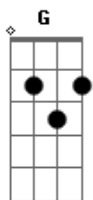

Corinhos Evangélicos - A Alegria

Tom: G
Intro: G C G

A ^Galegria está no coração, de quem já conhece a ^CJesus ^G
^GA verdadeira paz só tem aquele, que já conhece a ^{Em7}Jesus ^{Am}
^GO sentimento mais precioso que vem do nosso ^{G7}Senhor ^C
^GÉ o amor ^{Em7} que só tem, quem já conhece a ^{Am}Jesus ^{D7}
^CAleluia, amém!

^GPosso pisar numa tropa e saltar as muralhas ^{G7}
^CAleluia, aleluia ^{Cm}

^GCristo é a rocha da minha salvação, com ele não a mais ^{Cm}
^{G7}condenação
^GPosso pisar numa tropa e saltar as muralhas ^{G7}
^CAleluia, aleluia ^{Cm}
^{G G7}Aleluia, Aleluia-a ^{C Cm}
^{G Em7}Aleluia! ^{Am D7}Alelu-uua!

^GO sentimento mais precioso que vem do nosso ^{Cm}Senhor
^{G Em7}É o amor ^{Am} que só tem, quem já conhece a ^{D7}Jesus ^G

(2X)

Final: C G Am7 G

Acordes

© ukulele-chords.com

© ukulele-chords.com

© ukulele-chords.com