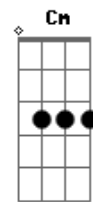

© ukulele-chords.com