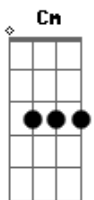

© ukulele-chords.com