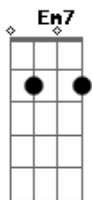

Corinhos Evangélicos - A Alegria

Tom: G
Intro: G C G

A ^Galegria está no coração, de quem já conhece a ^CJesus ^G
^GA verdadeira paz só tem aquele, que já conhece a ^{Em7}Jesus ^{Am}
^GO sentimento mais precioso que vem do nosso ^{G7}Senhor ^C
^GÉ o amor ^{Em7} que só tem, quem já conhece a ^{Am}Jesus ^{D7}
^CAleluia, amém!

^GPosso pisar numa tropa e saltar as muralhas ^{G7}
^CAleluia, aleluia ^{Cm}

^GCristo é a rocha da minha salvação, com ele não a mais ^{Cm}
^{G7}condenação
^GPosso pisar numa tropa e saltar as muralhas ^{G7}
^CAleluia, aleluia ^{Cm}
^{G G7}Aleluia, Aleluia-a ^{C Cm}
^{G Em7}Aleluia! ^{Am D7}Alelu-uua!

^GO sentimento mais precioso que vem do nosso ^{Cm}Senhor
^{G Em7}É o amor ^{Am} que só tem, quem já conhece a ^{D7}Jesus ^G

(2X)

Final: C G Am7 G

Acordes

© ukulele-chords.com

© ukulele-chords.com

© ukulele-chords.com