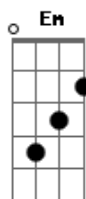

© ukulele-chords.com