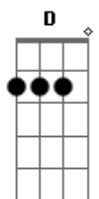

Corey Taylor - I'll Be Your Lover, Too

tom:

Em
I'll be your man
Em C2 Cadd9
I'll understand
Em Cadd9 D D A D
Do my best to take good care you
D
Yes I Will
Em C2 Cadd9
You'll be my queen
Em C2 Cadd9
I'll be your king
Em Cadd9 D D A D
And I'll be your, lover too
D
Yes I Will
Em C2 Cadd9
Derry down green
Em C2 Cadd9
Colors my dream
Em Cadd9 D D A D
A dream that's daily coming true
Em C2 Cadd9
When day is through
Em C2 Cadd9
I will come you
Em Cadd9 D D A D
And tell you your many charms

Em C2 Cadd9
You'll look at me
Em C2 Cadd9
With eyes that see
Em Cadd9 D D A D
And melt into each other arms
Em C2 Cadd9
So I come
Em C2 Cadd9
To be one
Em Cadd9 D D A D
Who's always standing next to you
Em C2 Cadd9
Reach out for me
Em C2 Cadd9
So I can be
Em Cadd9
The one who's always
D D A D
Reaching out for you
D
Yes I will
D
Yes I will
Em C2 Cadd9
You'll be my queen
Em C2 Cadd9
I'll be your king
Em Cadd9 Em
And I'll be your lover too

Acordes

© ukulele-chords.com