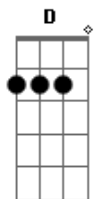

Corey Taylor - I'll Be Your Lover, Too

tom:

Em
I'll be your man
Em C2 Cadd9
I'll understand
Em Cadd9 D D A D
Do my best to take good care you
D
Yes I Will
Em C2 Cadd9
You'll be my queen
Em C2 Cadd9
I'll be your king
Em Cadd9 D D A D
And I'll be your, lover too
D
Yes I Will
Em C2 Cadd9
Derry down green
Em C2 Cadd9
Colors my dream
Em Cadd9 D D A D
A dream that's daily coming true
Em C2 Cadd9
When day is through
Em C2 Cadd9
I will come you
Em Cadd9 D D A D
And tell you your many charms

Em C2 Cadd9
You'll look at me
Em C2 Cadd9
With eyes that see
Em Cadd9 D D A D
And melt into each other arms
Em C2 Cadd9
So I come
Em C2 Cadd9
To be one
Em Cadd9 D D A D
Who's always standing next to you
Em C2 Cadd9
Reach out for me
Em C2 Cadd9
So I can be
Em Cadd9
The one who's always
D D A D
Reaching out for you
D
Yes I will
D
Yes I will
Em C2 Cadd9
You'll be my queen
Em C2 Cadd9
I'll be your king
Em Cadd9 Em
And I'll be your lover too

Acordes

© ukulele-chords.com