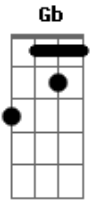

© ukulele-chords.com