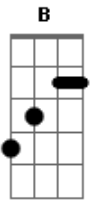

© ukulele-chords.com