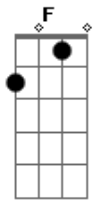

Cordyz - Estar Ao Seu Lado É Um Paraíso

Tom: **F**

(forma dos acordes no tom de **D**)
Capostrate na 3ª casa

D
Por que toda vez que vejo teu sorriso
G
Sinto meu coração bater mais forte?
B
É como se ele tivesse um brilho
Gb
Talvez você seja a minha sorte

D
Teu cabelo não é arco-íris
G
Mas juro que ele me prendeu
B
Teus olhos verdes que me cega
Gb
Isso sempre me surpreendeu

D

Te ver na rua ontem alegrou meu dia
G
Uma terça a tarde bastante fria
B
Esqueci de falar da minha pupila
Gb
Que sempre dilata à sua companhia

D
Vem naquele pique super-heroína
G
Moça tu vicia mais que nicotina
B
Só de te ver já abro um sorriso
Gb
Estar ao seu lado é um paraíso

D
Desde da primeira vez que eu te vi
G
Foi impossível não sentir
B
Que te amava e que te amaria
Gb
Até o final da minha vida

Acordes

© ukulele-chords.com