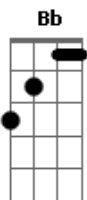

Cordel Do Fogo Encantado - Palhaço do Circo Sem Futuro

Tom: Bb
Intro: Am G Am E Am G Am E Am G Am E Am G Am F E7

Am G Am E Am G Am E Am G Am E Am G Am
E Am
Sou palhaço do circo sem futuro um sorriso pintado a noite inteira

G Am E Am G Am G D F E7 Am
0 cinema do fogo numa tarde embalada de poeira

G Am E7 Am G Am E Am G Am
Circo pegando fogo

E D C G Am G Am E Am G Am E D C G
Palhaçada

Am G Am E Am G Am E Am G Am E Am G Am
E Am
Sou palhaço do circo sem futuro um sorriso pintado a noite inteira

G Am E Am G Am G D F E7 Am
0 cinema do fogo numa tarde embalada de poeira

G Am E7 Am G Am E Am G Am
Circo pegando fogo

F Gm Bb Gm F Gm Bb Gm F Gm Bb D7
Palhaçada

Gm D7 Gm
E a lona rasgada no alto

Dm7 Ab G7 B Cm D Eb D Cm
No globo os artistas da morte

Am7 F7 Bb A Gm A Gm A Gm
E essa tragédia que é viver e essa tragédia

A Bb A Bb A D7
Tanto amor que fere e cansa

Acordes