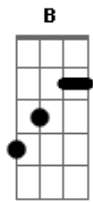

© ukulele-chords.com