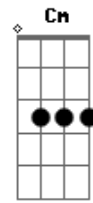

© ukulele-chords.com