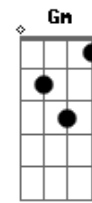

© ukulele-chords.com