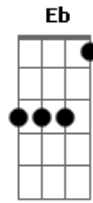

© ukulele-chords.com