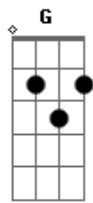

Cordel Do Fogo Encantado - Palhaço do Circo Sem Futuro

Tom: Bb
Intro: Am G Am E Am G Am E Am G Am E Am G Am F E7

Am G Am E Am G Am E Am G Am E Am G Am
E Am
Sou palhaço do circo sem futuro um sorriso pintado a noite inteira

G Am E Am G Am G D F E7 Am
0 cinema do fogo numa tarde embalada de poeira

G Am E7 Am G Am E Am G Am
Circo pegando fogo

E D C G Am G Am E Am G Am E D C G
Palhaçada

Am G Am E Am G Am E Am G Am E Am G Am
E Am
Sou palhaço do circo sem futuro um sorriso pintado a noite inteira

G Am E Am G Am G D F E7 Am
0 cinema do fogo numa tarde embalada de poeira

G Am E7 Am G Am E Am G Am
Circo pegando fogo

F Gm Bb Gm F Gm Bb Gm F Gm Bb D7
Palhaçada

Gm D7 Gm
E a lona rasgada no alto

Dm7 Ab G7 B Cm D Eb D Cm
No globo os artistas da morte

Am7 F7 Bb A Gm A Gm A Gm
E essa tragédia que é viver e essa tragédia

A Bb A Bb A D7
Tanto amor que fere e cansa

Acordes

© ukulele-chords.com

© ukulele-chords.com

© ukulele-chords.com

© ukulele-chords.com

© ukulele-chords.com