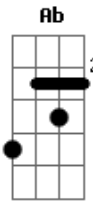

© ukulele-chords.com