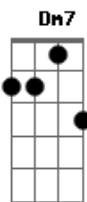

ukulele-chords.com