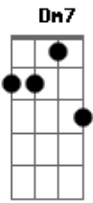

© ukulele-chords.com