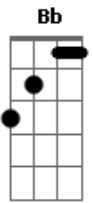

Cordel Do Fogo Encantado - Palhaço do Circo Sem Futuro

Tom: Bb
Intro: Am G Am E Am G Am E Am G Am E Am G Am F E7

Am G Am E Am G Am E Am G Am E Am G Am
E Am
Sou palhaço do circo sem futuro um sorriso pintado a noite inteira

G Am E Am G Am G D F E7 Am
0 cinema do fogo numa tarde embalada de poeira

G Am E7 Am G Am E Am G Am
Circo pegando fogo

E D C G Am G Am E Am G Am E D C G
Palhaçada

Am G Am E Am G Am E Am G Am E Am G Am
E Am
Sou palhaço do circo sem futuro um sorriso pintado a noite inteira

G Am E Am G Am G D F E7 Am
0 cinema do fogo numa tarde embalada de poeira

G Am E7 Am G Am E Am G Am
Circo pegando fogo

F Gm Bb Gm F Gm Bb Gm F Gm Bb D7
Palhaçada

Gm D7 Gm
E a lona rasgada no alto

Dm7 Ab G7 B Cm D Eb D Cm
No globo os artistas da morte

Am7 F7 Bb A Gm A Gm A Gm
E essa tragédia que é viver e essa tragédia

A Bb A Bb A D7
Tanto amor que fere e cansa

Acordes

© ukulele-chords.com