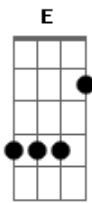

Cordel Do Fogo Encantado - Palhaço do Circo Sem Futuro

Tom: Bb
Intro: Am G Am E Am G Am E Am G Am E Am G Am F E7

Am G Am E Am G Am E Am G Am E Am G Am
E Am
Sou palhaço do circo sem futuro um sorriso pintado a noite inteira

G Am E Am G Am G D F E7 Am
0 cinema do fogo numa tarde embalada de poeira

G Am E7 Am G Am E Am G Am
Circo pegando fogo

E D C G Am G Am E Am G Am E D C G
Palhaçada

Am G Am E Am G Am E Am G Am E Am G Am
E Am
Sou palhaço do circo sem futuro um sorriso pintado a noite inteira

G Am E Am G Am G D F E7 Am
0 cinema do fogo numa tarde embalada de poeira

G Am E7 Am G Am E Am G Am
Circo pegando fogo

F Gm Bb Gm F Gm Bb Gm F Gm Bb D7
Palhaçada

Gm D7 Gm
E a lona rasgada no alto

Dm7 Ab G7 B Cm D Eb D Cm
No globo os artistas da morte

Am7 F7 Bb A Gm A Gm A Gm
E essa tragédia que é viver e essa tragédia

A Bb A Bb A D7
Tanto amor que fere e cansa

Acordes

© ukulele-chords.com

© ukulele-chords.com

© ukulele-chords.com

© ukulele-chords.com

© ukulele-chords.com