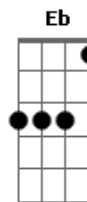

ukulele-chords.com