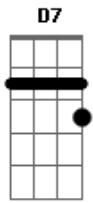

© ukulele-chords.com