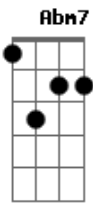

ukulele-chords.com