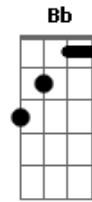

ukulele-chords.com