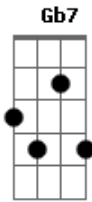

ukulele-chords.com