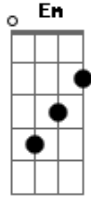

© ukulele-chords.com