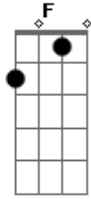

© ukulele-chords.com