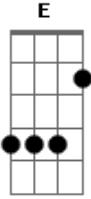

© ukulele-chords.com