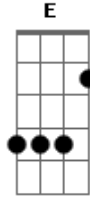

© ukulele-chords.com