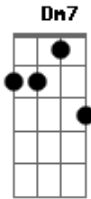

© ukulele-chords.com