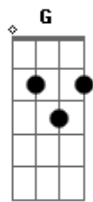

© ukulele-chords.com