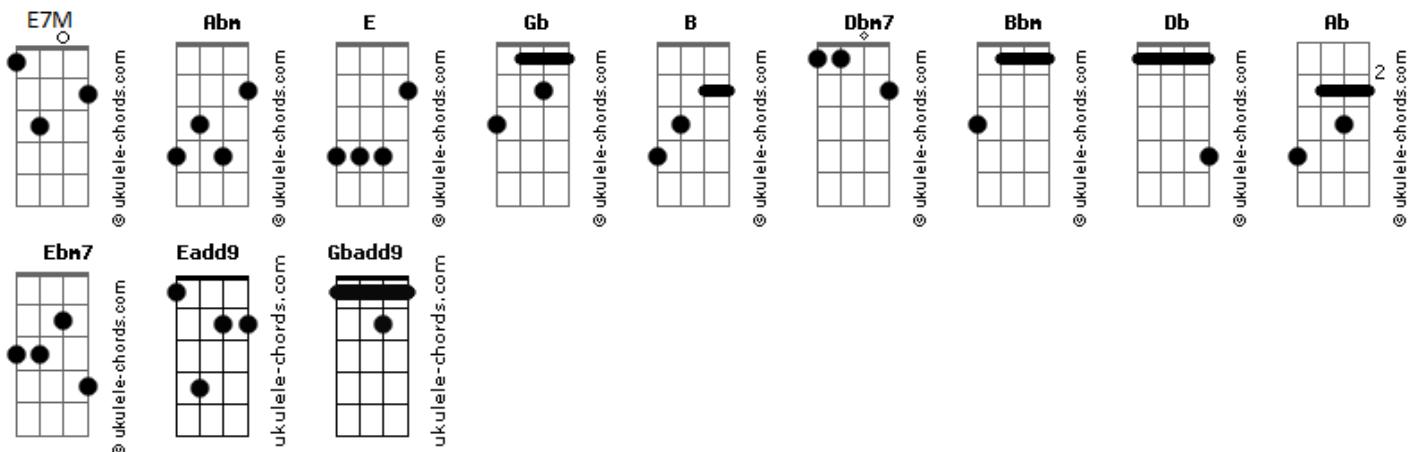

Coral Soul Livre - Mais de Ti

tom:

Intro: E Abm Gb B
E Abm Gb

Abm Eadd9 B
?Não importa se irei chorar
Abm Eadd9 B
Pelos situações que eu passar
Abm Eadd9 Gb Abm Gb
Eu já entendi, não vivo mais eu
Dbm7 Abm Gb
Mas tu vives em mim
Dbm7 Abm Gb
Sei que vives em mim

Abm Eadd9 B
Os meus dias não serão iguais
Abm Eadd9 B
Quando a tua voz me acalmar
Abm Eadd9 Gb Abm Gb
Ao sentir suas mãos a me tocar
Dbm7 Abm Gb
Sei que vives em mim
Dbm7 Abm Gb
Sei que vives em mim

Abm Gb B
Não posso viver
E7M B Abm Gb
Sem tua presença, sem a tua graça
Abm Gb B E7M Dbm7
Eu quero ficar mais perto de ti, pai
Abm Gb
Viver tua vida

(E Abm Gb B)
(E Abm Gb)

Bbm Gbadd9 Db
Os meus dias não serão iguais
Bbm Gbadd9 Db
Quando a tua voz me acalmar
Bbm Gbadd9 Ab Bbm Gb
Ao sentir suas mãos a me tocar

Acordes

Ebm7 Bbm Ab
Sei que vives em mim
Ebm7 Bbm Ab
Sei que vives em mim

Bbm Ab Db
Não posso viver
F#7M Db Bbm Ab
Sem tua presença, sem a tua graça
Bbm Ab Db F#7M Ebm7
Eu quero ficar mais perto de ti, pai
Bbm Ab
Viver tua vida

Bbm Ab Db
Não posso viver
F#7M Db Bbm Ab
Sem tua presença, sem a tua graça
Bbm Ab Db F#7M Ebm7
Eu quero ficar mais perto de ti, pai
Bbm Ab
Viver tua vida