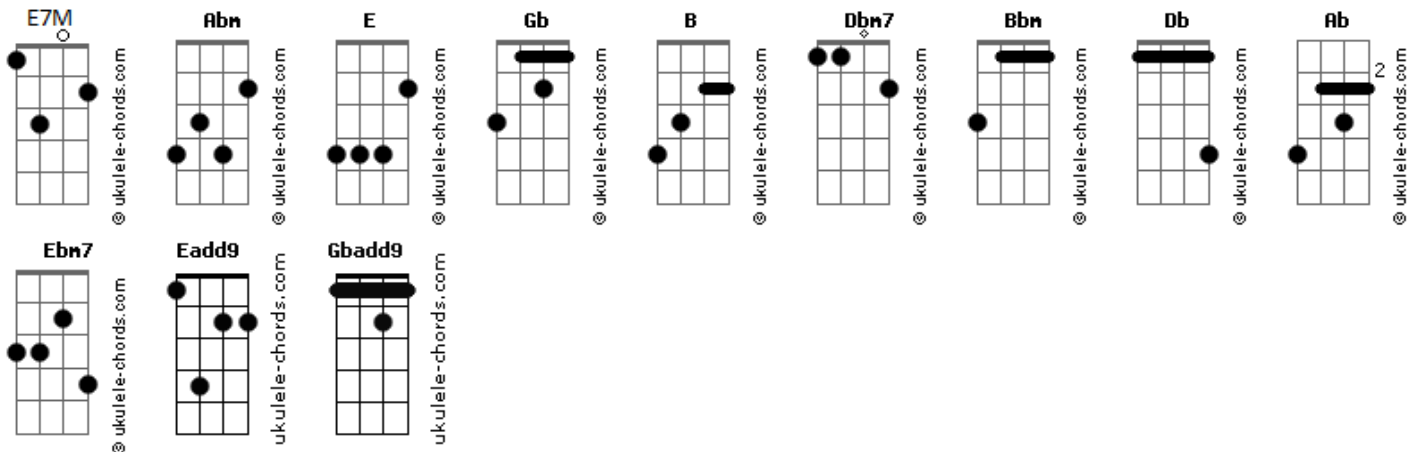

Coral Soul Livre - Mais de Ti

tom:

Intro: E Abm Gb B
E Abm Gb

Abm Eadd9 B
?Não importa se irei chorar
Abm Eadd9 B
Pelos situações que eu passar
Abm Eadd9 Gb Abm Gb
Eu já entendi, não vivo mais eu
Dbm7 Abm Gb
Mas tu vives em mim
Dbm7 Abm Gb
Sei que vives em mim

Abm Eadd9 B
Os meus dias não serão iguais
Abm Eadd9 B
Quando a tua voz me acalmar
Abm Eadd9 Gb Abm Gb
Ao sentir suas mãos a me tocar
Dbm7 Abm Gb
Sei que vives em mim
Dbm7 Abm Gb
Sei que vives em mim

Abm Gb B
Não posso viver
E7M B Abm Gb
Sem tua presença, sem a tua graça
Abm Gb B E7M Dbm7
Eu quero ficar mais perto de ti, pai
Abm Gb
Viver tua vida

(E Abm Gb B)
(E Abm Gb)

Bbm Gbadd9 Db
Os meus dias não serão iguais
Bbm Gbadd9 Db
Quando a tua voz me acalmar
Bbm Gbadd9 Ab Bbm Gb
Ao sentir suas mãos a me tocar

Acordes

Ebm7 Bbm Ab
Sei que vives em mim
Ebm7 Bbm Ab
Sei que vives em mim

Bbm Ab Db
Não posso viver
F#7M Db Bbm Ab
Sem tua presença, sem a tua graça
Bbm Ab Db F#7M Ebm7
Eu quero ficar mais perto de ti, pai
Bbm Ab
Viver tua vida

Bbm Ab Db
Não posso viver
F#7M Db Bbm Ab
Sem tua presença, sem a tua graça
Bbm Ab Db F#7M Ebm7
Eu quero ficar mais perto de ti, pai
Bbm Ab
Viver tua vida