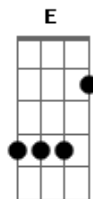

^A
A minha cruz levarei, ^{A7}
Eu te seguirei pra sempre, ^D
^{Gbm} ^E ^{A7} ^D ^{Dm} ^E sempre

^{Gbm} ^E ^{A7} ^D ^{Dm} ^E sempre
Na alegria ou na dor, Eu te seguirei pra sempre, ^E sempre (eu te seguirei)

^A ^D
Levarei eu também minha cruz,

^{Gbm} ^E ^D
Té por uma coroa trocar.

^A ^D
A minha cruz levarei, Eu te seguirei pra sempre, ^E sempre

^{Gbm} ^E ^D ^{Dm} ^E sempre
Na alegria ou na dor, Eu te seguirei pra sempre, ^E sempre

^A ^D
Levarei eu também minha cruz,

^{Gbm} ^E ^D
Té por uma coroa trocar

Final: D D Gbm E D A

Acordes

© ukulele-chords.com

© ukulele-chords.com

© ukulele-chords.com

© ukulele-chords.com