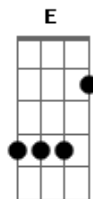

^{Gbm} ^E ^{A7} ^D
Na alegria ou na dor, Eu te seguirei pra sempre,

^A ^D
Levarei eu também minha cruz,

^{Gbm} ^E ^D
Té por uma coroa trocar.

^A ^D
A minha cruz levarei, Eu te seguirei pra sempre, E sempre

^{Gbm} ^E ^D ^{Dm}
Na alegria ou na dor, Eu te seguirei pra sempre, E sempre

^A ^D
Levarei eu também minha cruz,

^{Gbm} ^E ^D
Té por uma coroa trocar

Final: D D Gbm E D A

Acordes

© ukulele-chords.com

© ukulele-chords.com