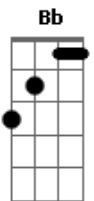

© ukulele-chords.com