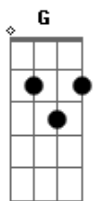

Bb Bbm

Ele se entregou na cruz, para nos colocar na luz

C

Ele é o nosso deus

Bb

Bbm

Ele se entregou na cruz, para nos colocar na luz

C

Bb

Ele é o nosso deus

C

Bb

Por ele sou chamado

F Bbm F C Cdim Dm G G C Gm Am C D

Escolhido, resgatado, sou

G Cm

Redimido, restaurado

G Cm G Cm

Escolhido, escolhido, escolhido,

Cm G

Resgatado, sou

Acordes

© ukulele-chords.com

© ukulele-chords.com