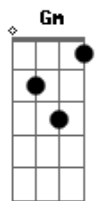

© ukulele-chords.com