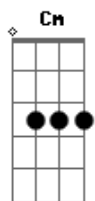

© ukulele-chords.com