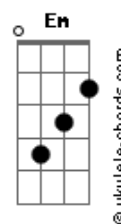

Coral Quecofónico do Cifrão - Tuna da Nossa Faculdade

tom:

[Primeira Parte]

C G F
Rompe o dia com pujança
C Am
Abre as portas devagar
Dm
Cada hora nova esperança
G C
Nova história p?ra contar
C G F
Sempre com muita alegria
C Am
Tem um grupo bem diferente
Dm
Os rapazes da folia
G
Quer de noite quer de dia
C
Deixam gosto em toda a gente

[Refrão]

F C
Para quem chega, nada lhe diz
Em Am
Para quem sai, deixa saudade
F C
Mesmo sem querer fica feliz
G C
Ela é a tuna da nossa faculdade

F C
Para quem chega, nada lhe diz
Em Am
Para quem sai, deixa saudade
F C
Mesmo sem querer fica feliz
G C
Ela é a tuna da nossa faculdade

(F C Em Am)

Acordes

(F C G C)

[Segunda Parte]

C G F
Pelos cantos da cidade
C Am
Onde param raparigas
Dm
Serenatas de saudade
G C
Cantam as suas cantigas
C G F
Com o mesmo sentimento
C Am
Que apaixonou o luar
Dm
Capas traçadas ao vento
G
Vão marcar cada momento
C
Como histórias de encantar

[Refrão]

F C
Para quem chega, nada lhe diz
Em Am
Para quem sai, deixa saudade
F C
Mesmo sem querer fica feliz
G C
Ela é a tuna da nossa faculdade
F C
Para quem chega, nada lhe diz
Em Am
Para quem sai, deixa saudade
F C
Mesmo sem querer fica feliz
G C
Ela é a tuna da nossa faculdade
G C
Ela é a tuna da nossa faculdade
G C
Ela é a tuna da nossa faculdade