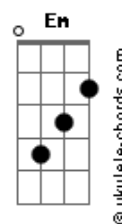

Coral Quecofónico do Cifrão - Tuna da Nossa Faculdade

tom:

[Primeira Parte]

C G F
Rompe o dia com pujança
C Am
Abre as portas devagar
Dm
Cada hora nova esperança
G C
Nova história p?ra contar
C G F
Sempre com muita alegria
C Am
Tem um grupo bem diferente
Dm
Os rapazes da folia
G
Quer de noite quer de dia
C
Deixam gosto em toda a gente

[Refrão]

F C
Para quem chega, nada lhe diz
Em Am
Para quem sai, deixa saudade
F C
Mesmo sem querer fica feliz
G C
Ela é a tuna da nossa faculdade

F C
Para quem chega, nada lhe diz
Em Am
Para quem sai, deixa saudade
F C
Mesmo sem querer fica feliz
G C
Ela é a tuna da nossa faculdade

(F C Em Am)

Acordes

(F C G C)

[Segunda Parte]

C G F
Pelos cantos da cidade
C Am
Onde param raparigas
Dm
Serenatas de saudade
G C
Cantam as suas cantigas
C G F
Com o mesmo sentimento
C Am
Que apaixonou o luar
Dm
Capas traçadas ao vento
G
Vão marcar cada momento
C
Como histórias de encantar

[Refrão]

F C
Para quem chega, nada lhe diz
Em Am
Para quem sai, deixa saudade
F C
Mesmo sem querer fica feliz
G C
Ela é a tuna da nossa faculdade
F C
Para quem chega, nada lhe diz
Em Am
Para quem sai, deixa saudade
F C
Mesmo sem querer fica feliz
G C
Ela é a tuna da nossa faculdade
G C
Ela é a tuna da nossa faculdade
G C
Ela é a tuna da nossa faculdade