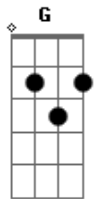

© ukulele-chords.com