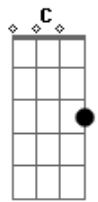

© ukulele-chords.com