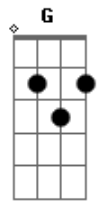

Coral Kemuel - Perfeito Amor

Tom: G
Intro: G7M Bm7

[Primeira Parte]

D
Ei você que diz
Que tudo acabou
Bm7
Ei você, o filho
Pródigo do amor
D
O pai te chama
Ei você que longe
Está da casa do pai
Bm7
O teu medo não te
Deixa voltar ao lar
O pai te chama

[Interlúdio]

G7M Bm7
Venha, sente à mesa
A
Onde a graça te envolve
A D
E diz
G7M Bm7
Filho amado és bem vindo
A
Eu te chamo
A D
Pelo no--me
G7M Bm7
Venha, sente à mesa
A
Onde a graça te envolve
A D
E diz
G7M Bm7
Filho amado és bem vindo
A
Eu te chamo
A D
Pelo no--me
G7M Bm7
Venha, sente à mesa
A
Onde a graça te envolve
A D
E diz
G7M Bm7
Filho amado és bem vindo
A
Eu te chamo
A D
Pelo no--me
G7M Bm7
Venha, sente à mesa
A

Onde a graça te envolve

A D
E diz
G7M Bm7
Filho amado és bem vindo

A
Eu te chamo
A D
Pelo no--me
G7M
Eu te conheço
G7M Bm7 A
Eu te es--col--hi

[Final]

G7M
Ele é o amor
D7M

Que lança fora

Todo medo
Bm
Perfeito amor
D
Seu nome é Jesus
G7M
Ele é o amor
D7M
Que lança fora

Todo medo
Bm
Perfeito amor
D7M
Seu nome é Jesus

(G7M A Bm D7M)
(G7M A Bm D7M)

Acordes

© ukulele-chords.com

© ukulele-chords.com

© ukulele-chords.com

© ukulele-chords.com

© ukulele-chords.com