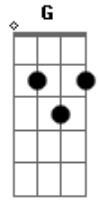

Coral Kemuel - Perfeito Amor

Tom: G
Intro: G7M Bm7

[Primeira Parte]

D
Ei você que diz
Que tudo acabou
Bm7
Ei você, o filho
Pródigo do amor
D
O pai te chama
Ei você que longe
Está da casa do pai
Bm7
O teu medo não te
Deixa voltar ao lar
O pai te chama

Todo medo
Bm
Perfeito amor
D7M
Seu nome é Jesus

(G7M A Bm D7M)
(G7M A Bm D7M)

(G7M Bm7 A)
(G7M Bm7 A)

[Interlúdio]

G7M Bm7
Venha, sente à mesa
A
Onde a graça te envolve
A D
E diz
G7M Bm7
Filho amado és bem vindo
A
Eu te chamo
A D
Pelo no--me
G7M Bm7
Venha, sente à mesa
A
Onde a graça te envolve
A D
E diz
G7M Bm7
Filho amado és bem vindo
A
Eu te chamo
A D
Pelo no--me
G7M Bm7
Venha, sente à mesa
A
Onde a graça te envolve
A D
E diz
G7M Bm7
Filho amado és bem vindo
A
Eu te chamo
A D
Pelo no--me
G7M Bm7
Venha, sente à mesa
A

Onde a graça te envolve

A D
E diz
G7M Bm7
Filho amado és bem vindo

A
Eu te chamo
A D
Pelo no--me
G7M
Eu te conheço
G7M Bm7 A
Eu te es--col--hi

[Final]

G7M
Ele é o amor
D7M

Que lança fora

Todo medo
Bm
Perfeito amor
D
Seu nome é Jesus
G7M
Ele é o amor
D7M
Que lança fora

Todo medo
Bm
Perfeito amor
D7M
Seu nome é Jesus

(G7M A Bm D7M)
(G7M A Bm D7M)

Acordes

© ukulele-chords.com

© ukulele-chords.com

© ukulele-chords.com

© ukulele-chords.com

© ukulele-chords.com