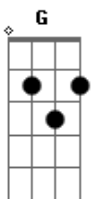

[Refrão]

C
Oh, quão lindo esse nome é
G
Oh, quão lindo esse nome é
Am7 Am7 F
O nome de Jesus, meu Rei
C
Oh, quão lindo esse nome é
G
Maior que tudo ele é
Am7
Oh, quão lindo esse nome é
Am F
O nome de Jesus

[Segunda parte]

C
Deixou o céu para buscar-nos
F Am7 G
Veio pra nos resgatar
Am7 G C
Amor maior que o meu pecado
F Am7 G
Nada vai nos sepa_rar

[Refrão]

C
Oh, quão maravilhoso é
G
Oh, quão maravilhoso é
Am7 Am7 F
O nome de Jesus, meu Rei
C
Oh, quão maravilhoso é
G
Maior que tudo ele é
Am7
Oh, quão maravilhoso é
Am7 F
O nome de Jesus
Am7
Oh, quão maravilhoso é
Am7 F
O nome de Jesus

[Terceira parte]

(F G Am Em)

F G
A morte venceste, o véu Tu rompestes
Am7 Em7
A tumba vazia agora está
F G
O céu Te adora, proclama Tua glória
Am7 Em7
Pois ressuscitaste e Vivo está

F G
És invencível, inigualável
Am7 Em7
Hoje e pra sempre Reinarás
F G
Teu é o reino, Tua é a glória
Am7 G
Acima de todo nome Está

[Refrão]

D
Poderoso esse nome é
A
Poderoso esse nome é
Bm7 Bm7 G
O nome de Jesus, meu Rei
D
Poderoso esse nome é
A
Mais forte que tudo é
Bm7
Poderoso esse nome é
Bm7 G
O nome de Jesus

[Quarta parte]

G A
És invencível, inigualável
Bm7 D
Hoje e pra sempre Reinarás
G A
Teu é o reino, Tua é a glória
Bm7 A
Acima de todo nome Está

[Refrão]

D
Poderoso esse nome é
A
Poderoso esse nome é
Bm7 Bm7 G
O nome de Jesus, meu Rei
D
Poderoso esse nome é
A
Mais forte que tudo é
Bm7
Poderoso esse nome é
Bm7 G
O nome de Jesus
Bm7
Poderoso esse nome é
Bm7 G
O nome de Jesus

Acordes

© ukulele-chords.com