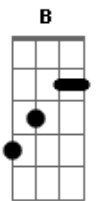

© ukulele-chords.com