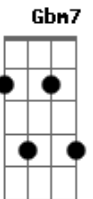

© ukulele-chords.com