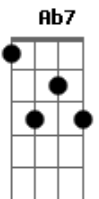

© ukulele-chords.com