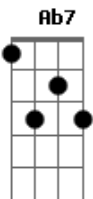

© ukulele-chords.com