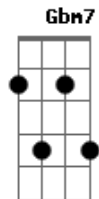

© ukulele-chords.com