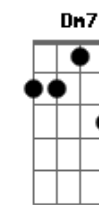

© ukulele-chords.com