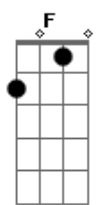

© ukulele-chords.com