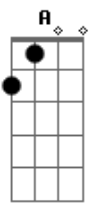

© ukulele-chords.com