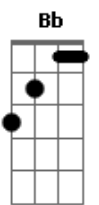

Coral Kemuel - Jericó

Tom: D

m
Intro: F Am7

[Solo 1]

Riff 1

(Dm7 Bb F F A7)

[Primeira Parte]

(Riff 1)

Dm7
Cerquem os muros

Dm F
Cerquem os muros

Bb
Para Mim, pois

Bb7M
Jericó

A7 F
Chegou ao fim

Dm(#5/7)
Jericó!

(Dm(#5) E- E(b9) Dm(#5/7) Bb7M)
(E(b9) Dm A7 E- A7)

© ukulele-chords.com