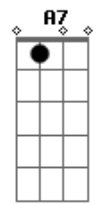

© ukulele-chords.com