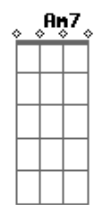

© ukulele-chords.com