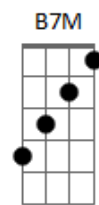

© ukulele-chords.com