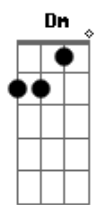

© ukulele-chords.com