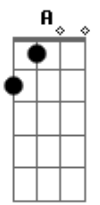

© ukulele-chords.com