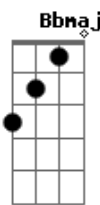

© ukulele-chords.com