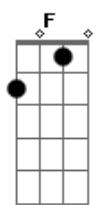

Dm7
Cerquem os muros

Dm F
Cerquem os muros

Bb
Para Mim, pois

Bb7M
Jericó

A7 F
Chegou ao fim

Dm(#5/7)
Jericó!

(Dm(#5) E- E(b9) Dm(#5/7) Bb7M)
(E(b9) Dm A7 E- A7)

© ukulele-chords.com