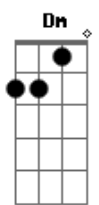

© ukulele-chords.com