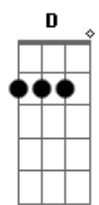

© ukulele-chords.com