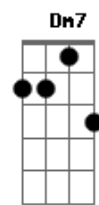

© ukulele-chords.com