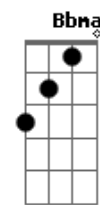

© ukulele-chords.com