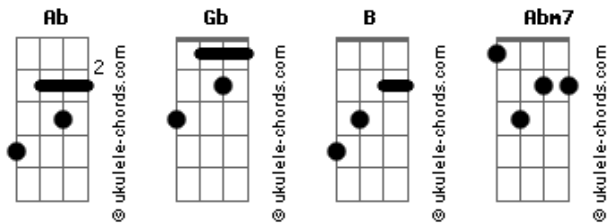

Coral Kemuel - Carta de Amor (part. Rebeca Carvalho)

tom:

Ab (forma dos acordes no tom de **Gb**)

Capostrate na 2ª casa

Gb

És a carta de amor

B

Que foi escrita para mim

Gb

És o pão que vem do céu

B

Que alimenta tudo em mim

Gb

És a verdade, que a mentira não desfaz

Abm7

B

Vem sem demora vem

Gb

Eu quero te olhar e dizer

Acordes

Abm7

B

És meu G#a, meu amor

Gb