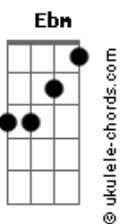

F Bbadd9 Bb Eb A7 D7
 Eu venho a Ti, Senhor, buscando salvação
 Gm7 C7 F F

Procuro Tua face em meio à escuridão
 Bb Eb D7 Gm7 Cm7
 Pois eu sei que não há distância capaz de me separar
 F Bb Abadd9
 Do Teu amor

F Bbadd9 Bb Eb A7 D7
 Eu venho a Ti, Senhor, buscando salvação
 Gm7 C7 F F

Procuro Tua face em meio à escuridão
 Bb Eb D7 Gm7 Cm7
 Pois eu sei que não há distância capaz de me separar
 F Bb
 Do Teu amor

F Bbadd9 Bb Eb A7 D7
 Eu venho a Ti, Senhor, buscando salvação
 Gm7 C7 F F

Procuro Tua face em meio à escuridão
 Bb Ebadd9 D7 Gm7 Cm7
 Pois eu sei que não há distância capaz de me separar
 F Gm Gm
 Do Teu amor

Bb Ebadd9 D7 Gm7 Cm7
 Eu sei que não há distância capaz de me separar
 F Eb Bb
 Do Teu amor

Acordes

ukulele-chords.com

ukulele-chords.com

ukulele-chords.com

ukulele-chords.com

ukulele-chords.com

ukulele-chords.com