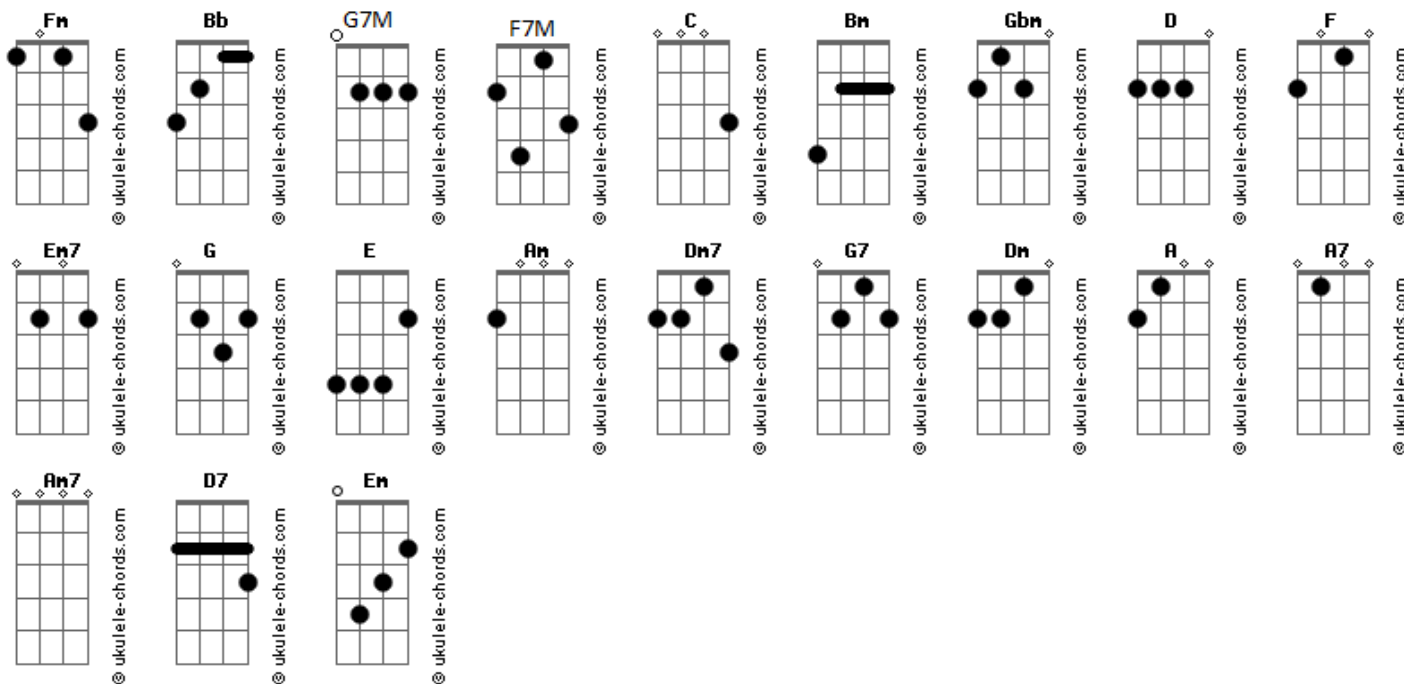

Coral Jovem de Curitiba - Vem Guiar-me

tom:

Intro: **Bm** **Gbm** **G7M** **G7M(#5)** **D2**
D **F** **C** **Fm** **Fm**

Fm **C** **Em7** **F2**
É tão difícil caminhar sem rumo a seguir
G **E** **Am** **Dm7** **F7M** **G**
Passo a passo dou em vão não sei por onde ir
F2 **G7** **C2** **C** **Em7** **F2**
Mas você me prometeu, que me conduzirá
Dm7 **C2** **C** **D2** **D** **F**
Que me ajudará Senhor eu confio em ti

F **G** **C** **F** **C**
Vem guiar me Senhor
C **Dm7** **C** **F** **Dm** **G** **G**
Seguirei Teu Querer
C **C** **F** **F** **G** **Am** **Dm7**
Teu chamado aceitei
C **G7sus** **G7** **C**
Vem guiar me Senhor

Fm **C** **Em7** **F**
Seus planos para mim Senhor perfeitos são eu sei
G **E** **Am** **Dm7** **F7M** **G**
Por isso eu não posso mais sozinho prosseguir
F2 **G7** **C** **Em7** **F2** **F**
Preciso então com fé orar a Ti ó meu Senhor
Dm7 **C2** **C** **D2** **D** **F**
Minha vida entrego a Ti toma me com amor

Acordes

Vem guiar me Senhor
C **Dm7** **C** **F** **Dm** **G** **G**
Seguirei Teu Querer
C **C** **F** **F** **G** **Am** **Dm7**
Teu chamado aceitei
C **G7sus** **G7** **C**
Vem guiar me Senhor

F **G** **C** **F** **C**
Vem guiar me Senhor
C **Dm7** **C** **F** **Dm** **G** **G**
Seguirei Teu Querer

D **G2** **G** **G** **A** **Bm** **Em7**
Teu chamado aceitei
D **A7sus** **A7** **D**
Vem guiar me Senhor

(**A** **D** **A**)

Bb(#5) **Am7** **D7** **G** **G** **A** **Bm** **Em7**
Teu chamado aceitei
D **A7sus** **A7** **D**
Vem guiar me Senhor

(**A** **D** **A**)

Bb(#5) **Am7** **D7** **G** **G** **A** **Bm** **Em** **Em7**
Teu chamado aceitei
D **A7sus** **A7** **D2**
Vem guiar me Senhor