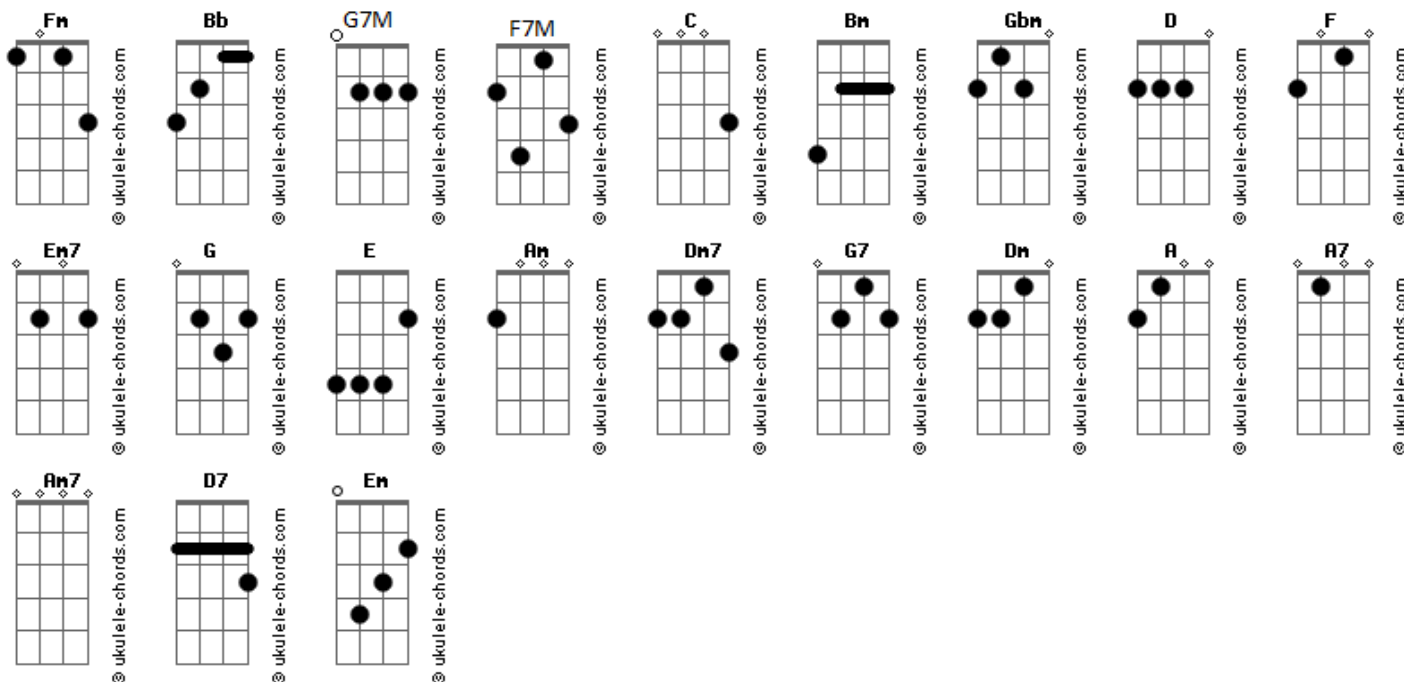

Coral Jovem de Curitiba - Vem Guiar-me

tom:

Intro: Bm Gbm G7M G7M(#5) D2
D F C Fm Fm

Fm C Em7 F2
É tão difícil caminhar sem rumo a seguir
G E Am Dm7 F7M G
Passo a passo dou em vão não sei por onde ir
F2 G7 C2 C Em7 F2
Mas você me prometeu, que me conduzirá
Dm7 C2 C D2 D F
Que me ajudará Senhor eu confio em ti

F G C F C
Vem guiar me Senhor
C Dm7 C F Dm G G
Seguirei Teu Querer
C C F F G Am Dm7
Teu chamado aceitei
C G7sus G7 C
Vem guiar me Senhor

Fm C Em7 F
Seus planos para mim Senhor perfeitos são eu sei
G E Am Dm7 F7M G
Por isso eu não posso mais sozinho prosseguir
F2 G7 C Em7 F2 F
Preciso então com fé orar a Ti ó meu Senhor
Dm7 C2 C D2 D F
Minha vida entrego a Ti toma me com amor

F G C F C

Acordes

Vem guiar me Senhor
C Dm7 C F Dm G G
Seguirei Teu Querer
C C F F G Am Dm7
Teu chamado aceitei
C G7sus G7 C
Vem guiar me Senhor

F G C F C
Vem guiar me Senhor
C Dm7 C F Dm G G
Seguirei Teu Querer