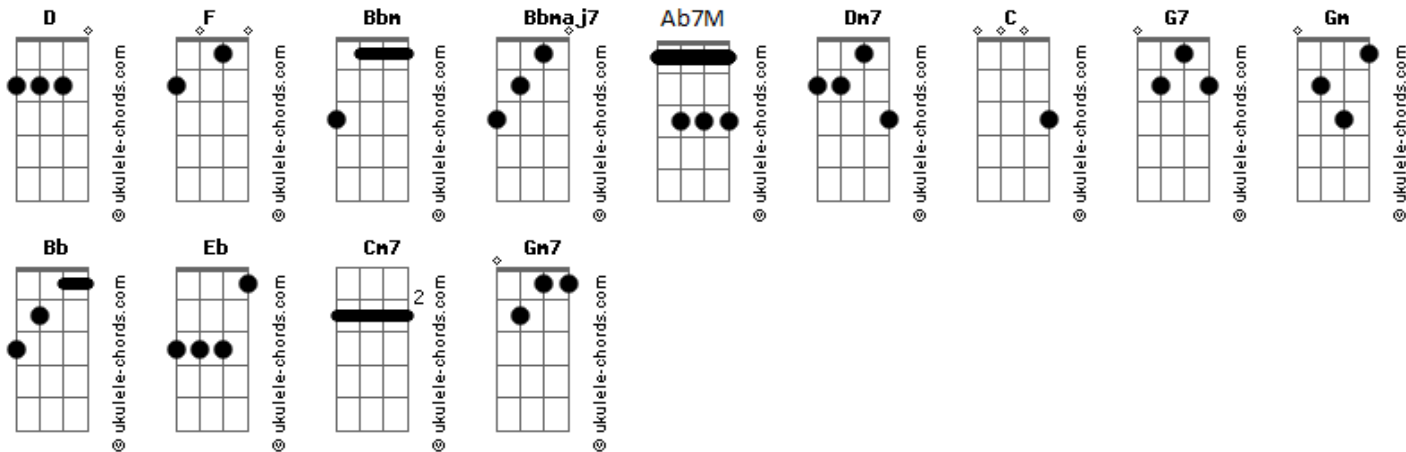

# Coral do UNASP - Segue-me

tom:

Intro: F D F D  
Dm7 C F G7 Bb2

F Gm  
Se a graça já te encontrou  
F Bb F F F  
E o mal já te deixou em paz  
F Gm  
Se o passado já te perdoou  
F Bb F F F  
O que passou, passou, ficou pra trás  
F Eb  
Se tudo na vida tens  
Bb  
Se tudo está tão bem

C F  
Vem e segue-me  
Cm7  
Se o teu mundo é um mar de flores  
Gm7 F  
E leves são tuas dores  
Bb2 C F  
Vem e segue-me  
Cm7  
Se a tua vida é tão linda  
Gm7  
Mas falta algo ainda  
F Bb7M  
Vem e segue-me  
Dm7 F G7 G7 Bbm  
Sou Teu Deus  
Vem e segue-me

( F D F D )  
( Dm7 C F G7 Bb2 )

F Gm  
Você que teve sempre o que quis  
F Bb F F F  
Você que é feliz demais  
F Gm  
Se tudo aqui conspira a teu favor  
F Bb  
Se tudo é sonho e cor  
F F F  
Pra que querer mais?  
F Eb  
Se tudo na vida tens

## Acordes

Bb  
Se tudo está tão bem  
C F  
Vem e segue-me  
Cm7  
Se o teu mundo é um mar de flores  
Gm7 F  
E leves são tuas dores  
Bb2 C F  
Vem e segue-me  
Cm7  
Se a tua vida é tão linda  
Gm7  
Mas falta algo ainda  
F Bb7M  
Vem e segue-me  
Dm7 F G7 G7 Bbm  
Sou Teu Deus