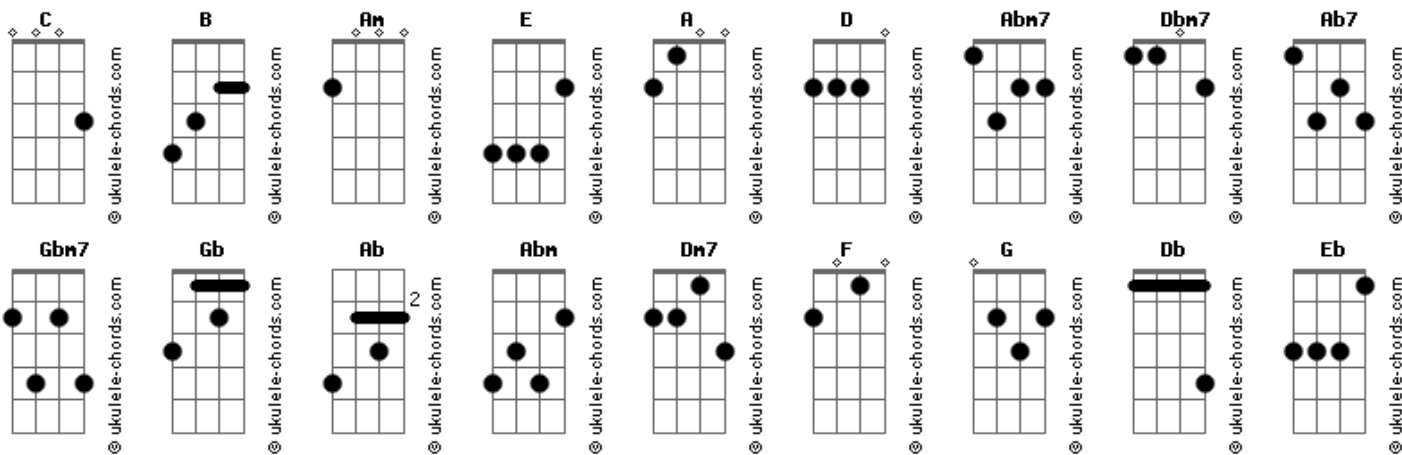

Coral Abba Pai - Minha Esperança Está Em Ti

tom:

Intro: E E A E
D C E Am

E B A B
A Ti entrego minha vida
E B A
Confio em ti Deus meu e pai
A B
Mostra-me o caminho certo
Abm7 Dbm7 B Ab7
Ensina-me por onde devo andar

A
Minha esperança está em ti
E B A B
És o Deus que me salva
E B A
Guia-me por tua verdade e luz

A B
Minha vergonha cobriu
Abm7 Dbm7
Meus pecados tirou
B Gbm7 B B E
Tua Palavra alegria em mim produz
E Gb Ab A B E
Tu És minha força e o meu Pai
Abm Abm A B E
Me deste segurança pra não olhar pra trás
Abm Abm A Ab7 Dbm7
Eu sou Teu filho e quero Te ouvir
Gbm7 A
Pois eu tenho a certeza

E
Minha esperança está em Ti
(E E A D)
(C E Am)
(C B A Gb)

E B A B
A Ti entrego minha vida
E B A
Confio em ti Deus meu e pai
A B
Mostra-me o Caminho certo
Abm7 Dbm7 B Ab7
Ensina-me por onde devo andar
A
Minha esperança está em ti
E Abm7 A B
És o Deus que me salva

Acordes

E Abm7 A E
Guia-me por tua verdade e luz
A B
Minha vergonha cobriu
Abm7 Dbm7
Meus pecados tirou
B Gbm7 A E
Tua Palavra alegria em mim produz
E Gbm7 E A B E
Tu És minha força e o meu Pai
E A B E E Gb
Me deste segurança pra não olhar pra trás
E A Ab7 Dbm7
Eu sou Teu filho e quero Te ouvir
Gbm7 A
Pois eu tenho a certeza
E D C
Minha esperança está em Ti
C Dm7 C F G
Aqueles que temem ao Senhor
Am Am D
Ele conduz com amor
F Dm7 C F
Fiel a todos que cumprem a Sua aliança
A
E obedecem os seus preceitos
E B A
Guia por Tua verdade
Am
E ensina em amor
E B A
Minha esperança está
Gbm7
Naquele que me salvou
A B Db Eb C
Minha confiança está em Ti
Bb C F G A
Tu És minha força e o meu Pai
Bb C F
Me deste segurança pra não olhar pra trás
F Bb A7 Dm7
Eu sou Teu filho e quero Te ouvir
Gm C
Pois eu tenho a certeza
F C
Minha esperança está em Ti
Dm7 Gm C
Pois eu tenho a certeza
C F
Minha esperança está em Ti