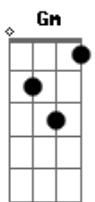

© ukulele-chords.com