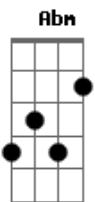

Cor do Invisível - No Mar de Um Bar

tom:

Cm
E não foi dessa vez

Cm **Abm** **A**
Que largamos juntos

A
Mas talvez

G
Em outro ramo de mundo que gira

Gm
Favorecendo quem pira

Am
Só pra se emocionar

Gm
No mar de um bar

Am
Ou bem aqui

Gm
No mar de um bar

Am
Ou bem aqui

Cm **Abm** **A**
E não foi dessa vez

Bb
Que largamos juntos

A
Mas talvez

G
Em outro ramo de mundo que gira

E C A C D B
Desvendar mil confissões

E C A C D B
Pra trovar desilusões

[Solo Final] **E C A C D B**

Acordes

© ukulele-chords.com

© ukulele-chords.com

© ukulele-chords.com

© ukulele-chords.com