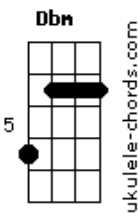

Cor do Invisível - Garrafas Pro Taco e Goleiras no Asfalto

tom:

Intro: Gb Gbm A Bm Dbm

Atrás das bombas de gás estão os companheiros

Com chapéu ou boné que até posso usar

Preciso deles pra passagem de trem

Voltar para rua que devemos morar

Garrafas pro taco e goleiras no asfalto

Lembranças de onde eu feliz me vi passar

Pulando no pátio de um vizinho qualquer

Uma casa assombrada que a polícia não quer

[Riff Intro] Gb Gbm Bm Dbm

Atrás das bombas de gás estão os companheiros

Acordes

Com chapéu ou boné que até posso usar

Preciso deles pra passagem de trem

Voltar para rua que devemos morar

Garrafas pro taco e goleiras no asfalto

Lembranças de onde eu feliz me vi passar

Pulando no pátio de um vizinho qualquer

Uma casa assombrada que a polícia não quer

[Riff 2]

E os amigos hein?

Aonde est?o?

Você pode até encontrar um novo irmão!

[Riff 2]

E os amigos hein?

Aonde est?o?

Você pode até encontrar um novo irmão

[Riff Intro] Gb Gbm Bm Dbm