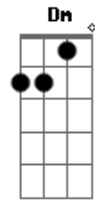

© ukulele-chords.com