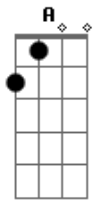

Cor do Invisível - Eu Sou Lá

tom:

Intro: A Dbm D A

A
Eu sou lá
A
Agora eu sou lá
Dbm Bm
Tem que achar algum lugar
Dbm Bm
Praticamente só pra amar
D
E você não foi mais lá
Dm
Sua mão permanece aqui

A
Eu sou lá
A
Agora eu sou lá
Dbm Bm
Tem que achar algum lugar
Dbm Bm
Praticamente só pra amar
D
E você não foi mais lá
Dm
Sua mão permanece aqui

[Solo] A Dbm Bm Dbm Bm D Dm
Dbm Bm Dbm Bm A

Acordes