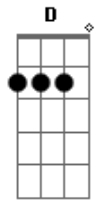

# Cor do Invisível - Eu Sou Lá

tom:

Intro: A Dbm D A

A  
Eu sou lá  
A  
Agora eu sou lá  
Dbm Bm  
Tem que achar algum lugar  
Dbm Bm  
Praticamente só pra amar  
D  
E você não foi mais lá  
Dm  
Sua mão permanece aqui

A  
Eu sou lá  
A  
Agora eu sou lá  
Dbm Bm  
Tem que achar algum lugar  
Dbm Bm  
Praticamente só pra amar  
D  
E você não foi mais lá  
Dm  
Sua mão permanece aqui

[Solo] A Dbm Bm Dbm Bm D Dm  
Dbm Bm Dbm Bm A