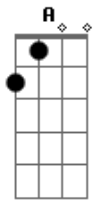

# Cor do Invisível - Eu Sou Lá

tom:

Intro: A Dbm D A

A  
Eu sou lá  
A  
Agora eu sou lá  
Dbm Bm  
Tem que achar algum lugar  
Dbm Bm  
Praticamente só pra amar  
D  
E você não foi mais lá  
Dm  
Sua mão permanece aqui

A  
Eu sou lá  
A  
Agora eu sou lá  
Dbm Bm  
Tem que achar algum lugar  
Dbm Bm  
Praticamente só pra amar  
D  
E você não foi mais lá  
Dm  
Sua mão permanece aqui

[Solo] A Dbm Bm Dbm Bm D Dm  
Dbm Bm Dbm Bm A