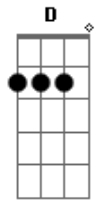

Cor do Invisível - Eu Sou Lá

tom:

Intro: A Dbm D A

A
Eu sou lá
A
Agora eu sou lá
Dbm Bm
Tem que achar algum lugar
Dbm Bm
Praticamente só pra amar
D
E você não foi mais lá
Dm
Sua mão permanece aqui

A
Eu sou lá
A
Agora eu sou lá
Dbm Bm
Tem que achar algum lugar
Dbm Bm
Praticamente só pra amar
D
E você não foi mais lá
Dm
Sua mão permanece aqui

[Solo] A Dbm Bm Dbm Bm D Dm
Dbm Bm Dbm Bm A

Acordes

© ukulele-chords.com

© ukulele-chords.com

© ukulele-chords.com

© ukulele-chords.com

© ukulele-chords.com