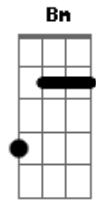

# Cor do Invisível - Eu Sou Lá

tom:

Intro: A Dbm D A

A  
Eu sou lá  
A  
Agora eu sou lá  
Dbm Bm  
Tem que achar algum lugar  
Dbm Bm  
Praticamente só pra amar  
D  
E você não foi mais lá  
Dm  
Sua mão permanece aqui

A  
Eu sou lá  
A  
Agora eu sou lá  
Dbm Bm  
Tem que achar algum lugar  
Dbm Bm  
Praticamente só pra amar  
D  
E você não foi mais lá  
Dm  
Sua mão permanece aqui

[Solo] A Dbm Bm Dbm Bm D Dm  
Dbm Bm Dbm Bm A