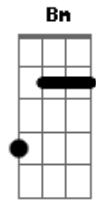

Cor do Invisível - Eu Sou Lá

tom:

Intro: A Dbm D A

A
Eu sou lá
A
Agora eu sou lá
Dbm Bm
Tem que achar algum lugar
Dbm Bm
Praticamente só pra amar
D
E você não foi mais lá
Dm
Sua mão permanece aqui

A
Eu sou lá
A
Agora eu sou lá
Dbm Bm
Tem que achar algum lugar
Dbm Bm
Praticamente só pra amar
D
E você não foi mais lá
Dm
Sua mão permanece aqui

[Solo] A Dbm Bm Dbm Bm D Dm
Dbm Bm Dbm Bm A

Acordes

© ukulele-chords.com

© ukulele-chords.com

© ukulele-chords.com

© ukulele-chords.com

© ukulele-chords.com