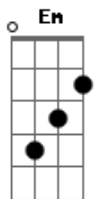

Cor do Invisível - Entardecer

tom:

Intro: [Riff Principal]

(D Em F)

(D D D)

D
0 tempo trás

0 fim da tarde lá no céu

Tudo vai ficar

Cor de laranja

Porque hoje teve Sol

Porque hoje teve Sol

Foi mais um dia de Sol

Em algumas vidas

[Riff Principal]

Acordes

© ukulele-chords.com

© ukulele-chords.com

© ukulele-chords.com

© ukulele-chords.com

D
Quando tudo entardecer
Os segundos irão vencer
(D D D)

D
0 tempo trás
0 fim da tarde lá no céu
Tudo vai ficar

Em
Cor de laranja
Porque hoje teve Sol