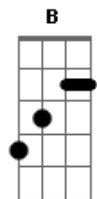

Cor do Invisível - Entardecer

tom:

Intro: [Riff Principal]

(D Em F)

(D D D)

D
0 tempo trás

0 fim da tarde lá no céu

Tudo vai ficar

Cor de laranja

Porque hoje teve Sol

Porque hoje teve Sol

Foi mais um dia de Sol

Em algumas vidas

[Riff Principal]

Acordes

© ukulele-chords.com

© ukulele-chords.com

© ukulele-chords.com

© ukulele-chords.com

D
Quando tudo entardecer
Os segundos irão vencer
(D D D)

D
0 tempo trás
0 fim da tarde lá no céu
Tudo vai ficar

Em
Cor de laranja
Porque hoje teve Sol