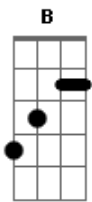

# Cor do Invisível - Entardecer

tom:

Intro: [Riff Principal]

( D Em F )

( D D D )

D  
0 tempo trás

0 fim da tarde lá no céu

Tudo vai ficar

Cor de laranja

Porque hoje teve Sol

Porque hoje teve Sol

Foi mais um dia de Sol

Em algumas vidas

[Riff Principal]

## Acordes

© ukulele-chords.com

© ukulele-chords.com

© ukulele-chords.com

© ukulele-chords.com

D  
Quando tudo entardecer  
Os segundos irão vencer ( D Em F )  
( D D D )

D  
0 tempo trás  
0 fim da tarde lá no céu

Tudo vai ficar  
Cor de laranja  
Porque hoje teve Sol

Porque hoje teve Sol  
Foi mais um dia de Sol  
Em algumas vidas

[Solo] F Em

D  
Quando tudo entardecer

Os segundos irão vencer

Quando tudo entardecer ( D B F )