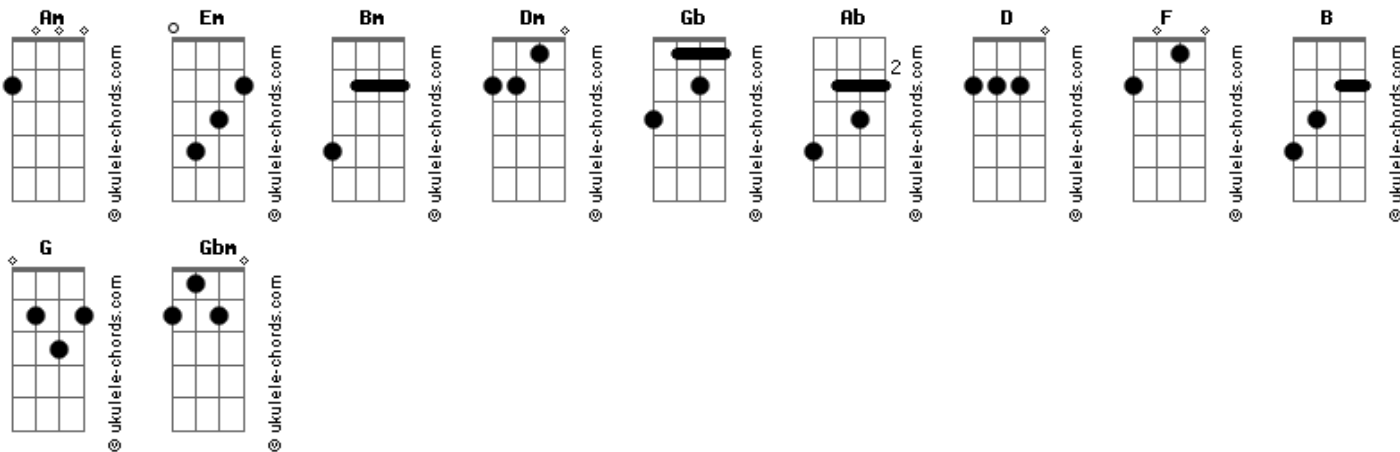

Cor do Invisível - Colarinho e Carça

tom:

Intro: [Riff 1] **Am**

Am
Aqui, ali

Colarinho e carça
Em
Sombrio, suspeito

Virando a casaca
Am
Sentado em paz

Com sorriso amarelo
Em
Fazendo sala
Sentindo o flagelo **Bm**

Dm **Bm**
Ah, ah, ah, ah, ah, ah
Dm **Bm**
Ah, ah, ah, ah, ah, ah
Dm **Bm**
Ah, ah, ah, ah, ah, ah

[Riff 2] **Gb Ab D F B F B G**

Am
Aqui, ali

Colarinho e carça
Em
Sombrio, suspeito

Virando a casaca
Am

Acordes

Sentado em paz

Com sorriso amarelo
Em
Fazendo sala

Sentindo o flagelo **Bm**

Dm **Bm**
Ah, ah, ah, ah, ah, ah
Dm **Bm**
Ah, ah, ah, ah, ah, ah
Dm **Bm**
Ah, ah, ah, ah, ah, ah

Gb Ab D F
Ele diz que uma camada
B F
De seu crânio
B G
Foi lascada