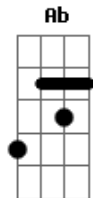

© ukulele-chords.com