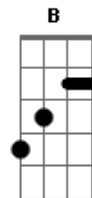

Cor do Invisível - Colarinho e Carça

tom:

Intro: [Riff 1] **Am**

Am
Aqui, ali

Colarinho e carça
Em
Sombrio, suspeito

Virando a casaca
Am
Sentado em paz

Com sorriso amarelo
Em
Fazendo sala
Sentindo o flagelo **Bm**

Dm **Bm**
Ah, ah, ah, ah, ah, ah
Dm **Bm**
Ah, ah, ah, ah, ah, ah
Dm **Bm**
Ah, ah, ah, ah, ah, ah

[Riff 2] **Gb Ab D F B F B G**

Am
Aqui, ali

Colarinho e carça
Em
Sombrio, suspeito

Virando a casaca
Am

Acordes

© ukulele-chords.com

© ukulele-chords.com

© ukulele-chords.com

Sentado em paz

Com sorriso amarelo
Em
Fazendo sala

Sentindo o flagelo **Bm**

Dm **Bm**
Ah, ah, ah, ah, ah, ah
Dm **Bm**
Ah, ah, ah, ah, ah, ah
Dm **Bm**
Ah, ah, ah, ah, ah, ah

Gb Ab D F
Ele diz que uma camada
B F
De seu crânio
B G
Foi lascada

Gb Ab D F
Percebeu que se deu mal
B F B G
Não entende o que é legal
Gb Ab D F
Foi atrás de soluções

B F B G
Roubou mais que só tostões
Gb Ab D F
E assim foi viajar