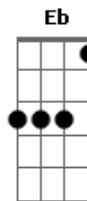

Coquinho Católico - Convento da Penha

tom:

Intro: G Am7 G C
C G Am7 G
G D Em D
Eb Em D C G

G C Am7
Sol, vista para o mar, navio a navegar
C D
Céu aberto, azul bonito
C Am7 D C D
Sim, é a vida que está em tudo que se vê!
C Am7 C
Após o momento de oração, uma pequenina nuvem
D G
Me traz a companhia da paz que estou buscando

C
Da alta pedra da Penha
A D
Eu vejo o paraíso
C Bm Am G
E no tempo em que nela passo
C D

Acordes

© ukulele-chords.com

© ukulele-chords.com

© ukulele-chords.com

© ukulele-chords.com

© ukulele-chords.com

© ukulele-chords.com

© ukulele-chords.com

© ukulele-chords.com

© ukulele-chords.com

Ganho um novo sorriso!

G C
No Convento da Penha
A D
Me vejo no paraíso
C Bm Am G
E a paz que lá encontro
C G
Me deixa no rosto um sorriso

(D Eb Em D C G)

G C Am7
Se olho para traz, verde é o que se vê
C D
Maravilha, é uma mata!
C Am7 D C D
Ah, me sinto um novo ser perdido a sonhar
C Am7
Eu peço perdão ao meu Senhor
C
Quando às vezes não dei valor
D G
Aos encantos da natureza, foi Ele quem criou