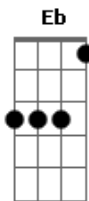

Coquinho Católico - Convento da Penha

tom:

Intro: G Am7 G C
C G Am7 G
G D Em D
Eb Em D C G

G C Am7
Sol, vista para o mar, navio a navegar
C D
Céu aberto, azul bonito
C Am7 D C D
Sim, é a vida que está em tudo que se vê!
C Am7 C
Após o momento de oração, uma pequenina nuvem
D G
Me traz a companhia da paz que estou buscando

C
Da alta pedra da Penha
A D
Eu vejo o paraíso
C Bm Am G
E no tempo em que nela passo
C D

Acordes

© ukulele-chords.com

© ukulele-chords.com

© ukulele-chords.com

© ukulele-chords.com

© ukulele-chords.com

© ukulele-chords.com

© ukulele-chords.com

© ukulele-chords.com

© ukulele-chords.com

Ganho um novo sorriso!

G C
No Convento da Penha
A D
Me vejo no paraíso
C Bm Am G
E a paz que lá encontro
C G
Me deixa no rosto um sorriso
(D Eb Em D C G)

G C Am7
Se olho para traz, verde é o que se vê
C D
Maravilha, é uma mata!
C Am7 D C D
Ah, me sinto um novo ser perdido a sonhar
C Am7
Eu peço perdão ao meu Senhor
C
Quando às vezes não dei valor
D G
Aos encantos da natureza, foi Ele quem criou