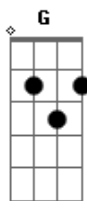

Coquinho Católico - Convento da Penha

tom:

Intro: G Am7 G C
C G Am7 G
G D Em D
Eb Em D C G

G C Am7
Sol, vista para o mar, navio a navegar
C D
Céu aberto, azul bonito
C Am7 D C D
Sim, é a vida que está em tudo que se vê!
C Am7 C
Após o momento de oração, uma pequenina nuvem
D G
Me traz a companhia da paz que estou buscando

C
Da alta pedra da Penha
A D
Eu vejo o paraíso
C Bm Am G
E no tempo em que nela passo
C D

Acordes

© ukulele-chords.com

© ukulele-chords.com

© ukulele-chords.com

© ukulele-chords.com

© ukulele-chords.com

© ukulele-chords.com

© ukulele-chords.com

© ukulele-chords.com

© ukulele-chords.com

Ganho um novo sorriso!

G C
No Convento da Penha
A D
Me vejo no paraíso
C Bm Am G
E a paz que lá encontro
C G
Me deixa no rosto um sorriso

(D Eb Em D C G)

G C Am7
Se olho para traz, verde é o que se vê
C D
Maravilha, é uma mata!
C Am7 D C D
Ah, me sinto um novo ser perdido a sonhar
C Am7
Eu peço perdão ao meu Senhor
C
Quando às vezes não dei valor
D G
Aos encantos da natureza, foi Ele quem criou