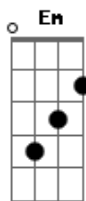

Coquinho Católico - Convento da Penha

tom:

Intro: G Am7 G C
C G Am7 G
G D Em D
Eb Em D C G

G C Am7
Sol, vista para o mar, navio a navegar
C D
Céu aberto, azul bonito
C Am7 D C D
Sim, é a vida que está em tudo que se vê!
C Am7 C
Após o momento de oração, uma pequenina nuvem
D G
Me traz a companhia da paz que estou buscando

C
Da alta pedra da Penha
A D
Eu vejo o paraíso
C Bm Am G
E no tempo em que nela passo
C D

Acordes

© ukulele-chords.com

© ukulele-chords.com

© ukulele-chords.com

© ukulele-chords.com

© ukulele-chords.com

© ukulele-chords.com

© ukulele-chords.com

© ukulele-chords.com

© ukulele-chords.com

Ganho um novo sorriso!

G C
No Convento da Penha
A D
Me vejo no paraíso
C Bm Am G
E a paz que lá encontro
C G
Me deixa no rosto um sorriso
(D Eb Em D C G)

G C Am7
Se olho para traz, verde é o que se vê
C D
Maravilha, é uma mata!
C Am7 D C D
Ah, me sinto um novo ser perdido a sonhar
C Am7
Eu peço perdão ao meu Senhor
C
Quando às vezes não dei valor
D G
Aos encantos da natureza, foi Ele quem criou