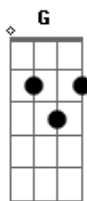

Coquinho Católico - Convento da Penha

tom:

Intro: G Am7 G C
C G Am7 G
G D Em D
Eb Em D C G

G C Am7
Sol, vista para o mar, navio a navegar
C D
Céu aberto, azul bonito
C Am7 D C D
Sim, é a vida que está em tudo que se vê!
C Am7 C
Após o momento de oração, uma pequenina nuvem
D G
Me traz a companhia da paz que estou buscando

C
Da alta pedra da Penha
A D
Eu vejo o paraíso
C Bm Am G
E no tempo em que nela passo
C D

Acordes

© ukulele-chords.com

© ukulele-chords.com

© ukulele-chords.com

© ukulele-chords.com

© ukulele-chords.com

© ukulele-chords.com

© ukulele-chords.com

© ukulele-chords.com

© ukulele-chords.com

Ganho um novo sorriso!

G C
No Convento da Penha
A D
Me vejo no paraíso
C Bm Am G
E a paz que lá encontro
C G
Me deixa no rosto um sorriso
(D Eb Em D C G)

G C Am7
Se olho para traz, verde é o que se vê
C D
Maravilha, é uma mata!
C Am7 D C D
Ah, me sinto um novo ser perdido a sonhar
C Am7
Eu peço perdão ao meu Senhor
C
Quando às vezes não dei valor
D G
Aos encantos da natureza, foi Ele quem criou