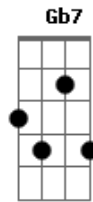

Cooperativa do Reggae - O Cego, o Sábio e o Sabiá

Tom: D

Intro: Bm A G A

Bm A G A
Bm A G A
Bm A G A

Bm A G A
Cego pela face virtual não nota as notas nem a vida a te tocar
Bm A G A
Se olha num espelho disfarçando o que é real

(Bm Bm Bbm A7 G7 Gb7)

(Bm Bm Bbm A7 G7 Gb7)

Bm A G A
Cego pela face virtual não nota as notas nem a vida a te tocar
Bm A G A
Se olha num espelho disfarçando o que é real

Bb7
Entorpecido pelo lixo irracional não sente a vida que te eleva
além do mal

A cada emoção vibrar no tom que canta o sábio sabiá

Bm A G D
Vem que o som do reggae é bom pra gente poder viajar
G D E7 A Bb

A sensação de um sonho bom a cada novo despertar

[Solo] Bm A G D G E7 A Bb
Bm A G D G E7 A Bb

Bm A G A
O cego, o sábio e o sabiá

Acordes

© ukulele-chords.com

© ukulele-chords.com

© ukulele-chords.com

© ukulele-chords.com

© ukulele-chords.com

© ukulele-chords.com