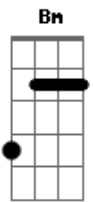

© ukulele-chords.com