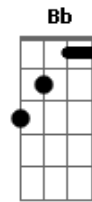

© ukulele-chords.com