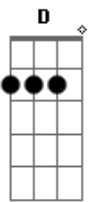

Cooperativa do Reggae - O Cego, o Sábio e o Sabiá

Tom: D

Intro: Bm A G A

Bm A G A
Bm A G A
Bm A G A

Bm A G A
Cego pela face virtual não nota as notas nem a vida a te tocar
Bm A G A
Se olha num espelho disfarçando o que é real

Bb7
Entorpecido pelo lixo irracional não sente a vida que te eleva
além do mal

Bm A G A
Perceba o seu desejo e torne o seu sonho real

Bm A G D
Várias notas que não sejam cifras são acordes pra te acordar
A7 D G Gb7
Várias notas que não sejam ditos são toques pra vida real

Bm A G D
Vem que o som do reggae é bom pra gente poder viajar
G D E7 A Bb

A cada emoção vibrar no tom que canta o sábio sabiá

Bm A G D
Vem que o som do reggae é bom pra gente poder viajar
G D E7 A Bb

A sensação de um sonho bom a cada novo despertar

(Bm Bm Bbm A7 G7 Gb7)

(Bm Bm Bbm A7 G7 Gb7)

Bm A G A
Cego pela face virtual não nota as notas nem a vida a te tocar
Bm A G A
Se olha num espelho disfarçando o que é real

Bb7
Entorpecido pelo lixo irracional não sente a vida que te eleva
além do mal

Bm A G A
Perceba o seu desejo e torne o seu sonho real

Bm A G D
Várias notas que não sejam cifras são acordes pra te acordar
A7 D G Gb7
Várias notas que não sejam ditos são toques pra vida real

Bm A G D
Vem que o som do reggae é bom pra gente poder viajar
G D E7 A Bb

A cada emoção vibrar no tom que canta o sábio sabiá

Bm A G D
Vem que o som do reggae é bom pra gente poder viajar
G D E7 A Bb

A sensação de um sonho bom a cada novo despertar

[Solo] Bm A G D G E7 A Bb
Bm A G D G E7 A Bb

Bm A G A
O cego, o sábio e o sabiá

Acordes

© ukulele-chords.com