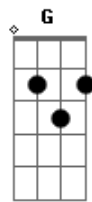

Cooperativa do Reggae - O Cego, o Sábio e o Sabiá

Tom: D

Intro: Bm A G A

Bm A G A
Bm A G A
Bm A G A

Bm A G A
Cego pela face virtual não nota as notas nem a vida a te tocar
Bm A G A
Se olha num espelho disfarçando o que é real

(Bm Bm Bbm A7 G7 Gb7)

(Bm Bm Bbm A7 G7 Gb7)

Bm A G A
Cego pela face virtual não nota as notas nem a vida a te tocar
Bm A G A
Se olha num espelho disfarçando o que é real

Bb7
Entorpecido pelo lixo irracional não sente a vida que te eleva
além do mal

A cada emoção vibrar no tom que canta o sábio sabiá

Bm A G D
Vem que o som do reggae é bom pra gente poder viajar
G D E7 A Bb

A sensação de um sonho bom a cada novo despertar

[Solo] Bm A G D G E7 A Bb
Bm A G D G E7 A Bb

Bm A G A
O cego, o sábio e o sabiá

Acordes

© ukulele-chords.com

© ukulele-chords.com

© ukulele-chords.com

© ukulele-chords.com

© ukulele-chords.com

© ukulele-chords.com