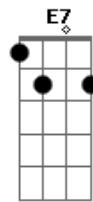

© ukulele-chords.com