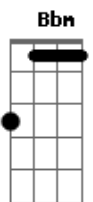

© ukulele-chords.com