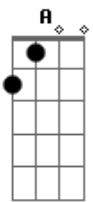

(Bm Bm Bbm A7 G7 Gb7)

(Bm Bm Bbm A7 G7 Gb7)

Bm A G A
Cego pela face virtual não nota as notas nem a vida a te tocar
Bm A G A
Se olha num espelho disfarçando o que é real

Bb7
Entorpecido pelo lixo irracional não sente a vida que te eleva
além do mal

A cada emoção vibrar no tom que canta o sábio sabiá

Bm A G D
Vem que o som do reggae é bom pra gente poder viajar
G D E7 A Bb

A sensação de um sonho bom a cada novo despertar

[Solo] Bm A G D G E7 A Bb
Bm A G D G E7 A Bb

Bm A G A
O cego, o sábio e o sabiá

Acordes

© ukulele-chords.com

© ukulele-chords.com

© ukulele-chords.com

© ukulele-chords.com

© ukulele-chords.com

© ukulele-chords.com