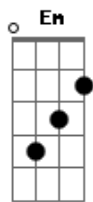

Cooperativa do Reggae - Na Maior Tranquilidade

Tom: C

Intro (Am Em Dm Em) 4x

Am Em Dm
Quem nunca quis poder viver numa boa

Em
Na maior tranquilidade?

Am Em
Sei que pode ser loucura, irmão

Dm Em
Mas vou abandonar a cidade

Em Am |
Que me devolva a vontade de sonhar |

Volta na Intro e repete tudo

Am Em Dm Em
|
Sereia levou e com ela o coração carregou por todo o mar!
|

Acordes

© ukulele-chords.com

© ukulele-chords.com

© ukulele-chords.com