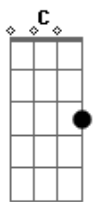

Am Em
Nunca pensei em desistir

Dm Em
My brother, eu vou por aí

Am Em
Busquei todas as formas para conseguir

Dm E7 (F D B Ab)
Te pergunto então: Vamos fugir?

Am Em
De tarde quero ver o por do sol

Am Em
Quero que uma nuvem me carreggae
Am Em (Ebm Dm)

Os pássaros voando pelo céu

Dm Em
Vou seguir a mesma direção

Am Em
A maré vai subindo devagar

Am Em
Quero que uma onda me leve

Am Em (Ebm Dm)
Numa praia deserta ao sul

Dm Em
Sereia vou te encontrar

Dm E7
Pelo azul infinito desse mar

Em Am |
Que me devolva a vontade de sonhar |

Volta na Intro e repete tudo

Am Em Dm Em
|
Sereia levou e com ela o coração carregou por todo o mar!
|

Acordes

© ukulele-chords.com

© ukulele-chords.com

© ukulele-chords.com