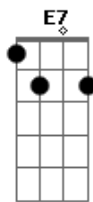

© ukulele-chords.com