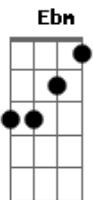

© ukulele-chords.com