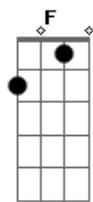

© ukulele-chords.com