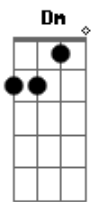

© ukulele-chords.com