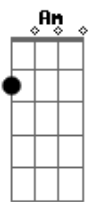

Em Am |
Que me devolva a vontade de sonhar |

Volta na Intro e repete tudo

Am Em Dm Em
|
Sereia levou e com ela o coração carregou por todo o mar!
|

Acordes

© ukulele-chords.com

© ukulele-chords.com

© ukulele-chords.com