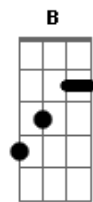

© ukulele-chords.com