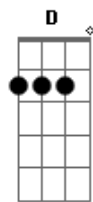

© ukulele-chords.com