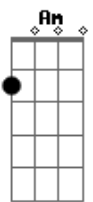

© ukulele-chords.com