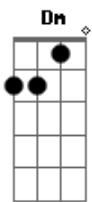

Em Am |
Que me devolva a vontade de sonhar |

Volta na Intro e repete tudo

Am Em Dm Em
|
Sereia levou e com ela o coração carregou por todo o mar!
|

Acordes

© ukulele-chords.com

© ukulele-chords.com

© ukulele-chords.com