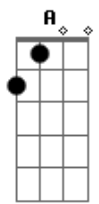

Conviva - Último Olhar

Tom: **D**
Intro: **Db4 D**

Db4 **D**
Foi quando eu te vi
Db4 **A** **D** **E**
Invadindo o meu portão
Db4 **D**
Despertando em mim
Db4 **D** **E**
Quem eu deveria ser

D **E**
A partir de você
D **E**
A partir de você

Bm

Eu vi
Quão tolo posso ser **A**
Por não perceber **D**
Doces dias sem fim **Db4**
Doces dias sem fim **A**
Foi quando eu te vi **D7**
Em meio a multidão **Db4**
A mão eu estendi **B**
Mas me restou esta canção **A**

Acordes

© ukulele-chords.com