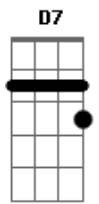

© ukulele-chords.com