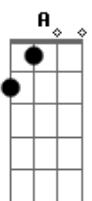

© ukulele-chords.com