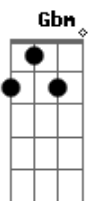

© ukulele-chords.com

© ukulele-chords.com